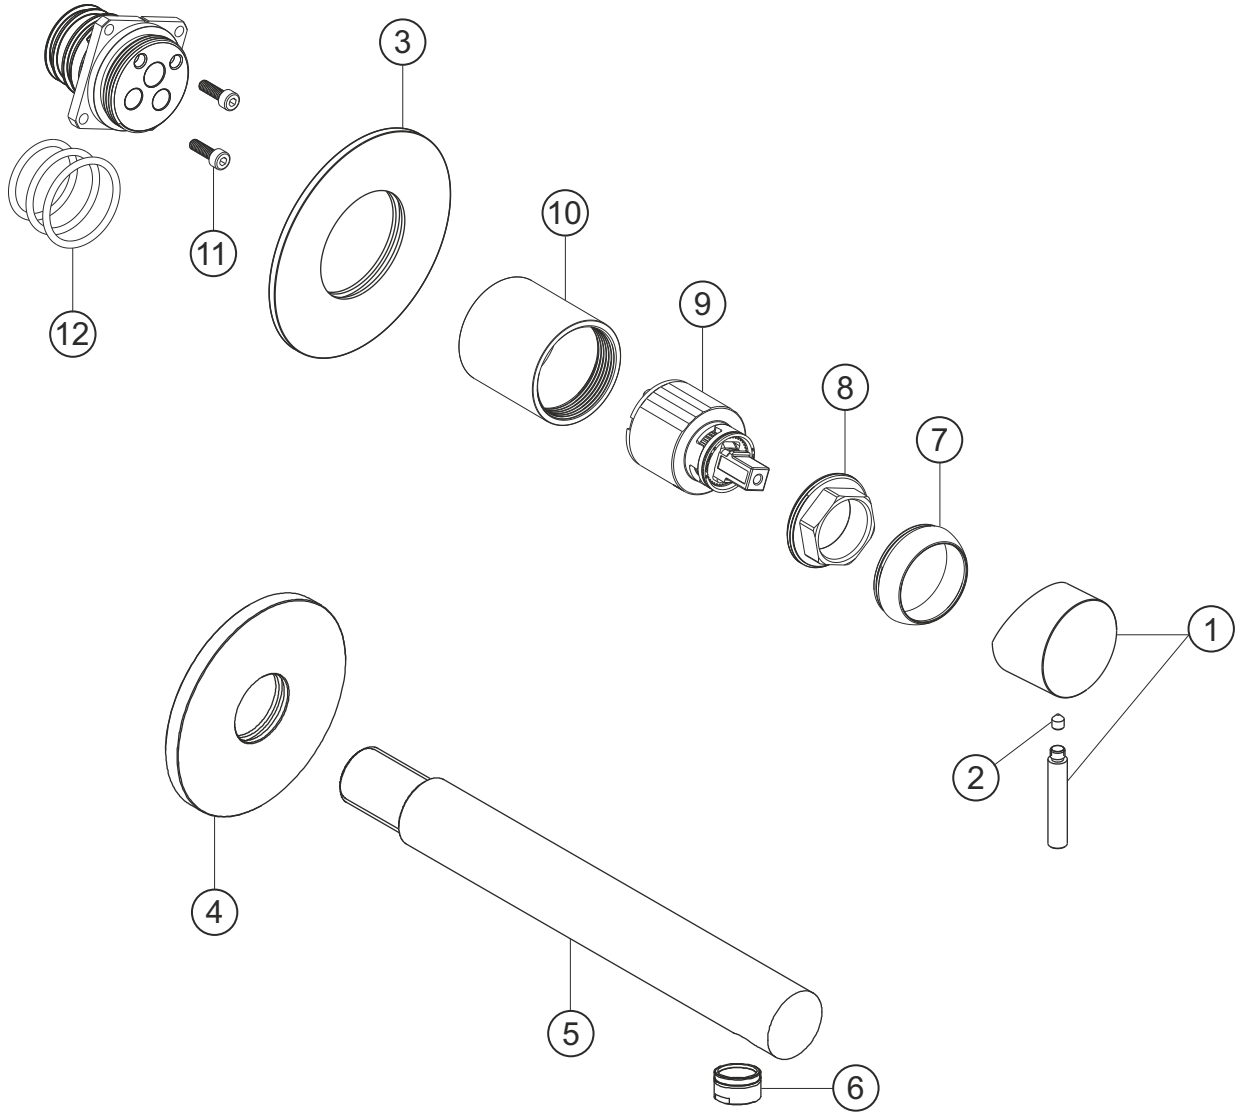

DESIGN iX PVD

Waschtisch-Unterputzbatterie Auslauf 240 mm

Farbset Copper Steel

21.139757.1.39

herzbach

DESIGN iX PVD

Waschtisch-Unterputzbatterie Auslauf 240 mm

Farbset Copper Steel

21.139757.1.39

Ersatzteilliste

Pos.	Beschreibung	Art.-Nr.	Preisgruppe	VE
1	Griff	80.433205.1.39	13	1
2	Inbusschraube	80.138133.1.09	1	1
3	Rosette Bedieneinheit	80.192100.3.39	13	1
4	Rosette Auslauf	80.459900.3.39	13	1
5	Auslauf 240 mm	80.468200.2.39	15	1
6	Perlator	80.101422.2.39	8	1
7	Glockenkappe	80.569400.1.39	6	1
8	Konerring	80.569500.1.09	2	1
9	Kartusche	80.568600.1.09	7	1
10	Hülse	80.569700.1.39	8	1
11	Schraubensatz	80.092041.1.09	2	2
12	Dichtungssatz	80.144350.1.09	4	3

herzbach