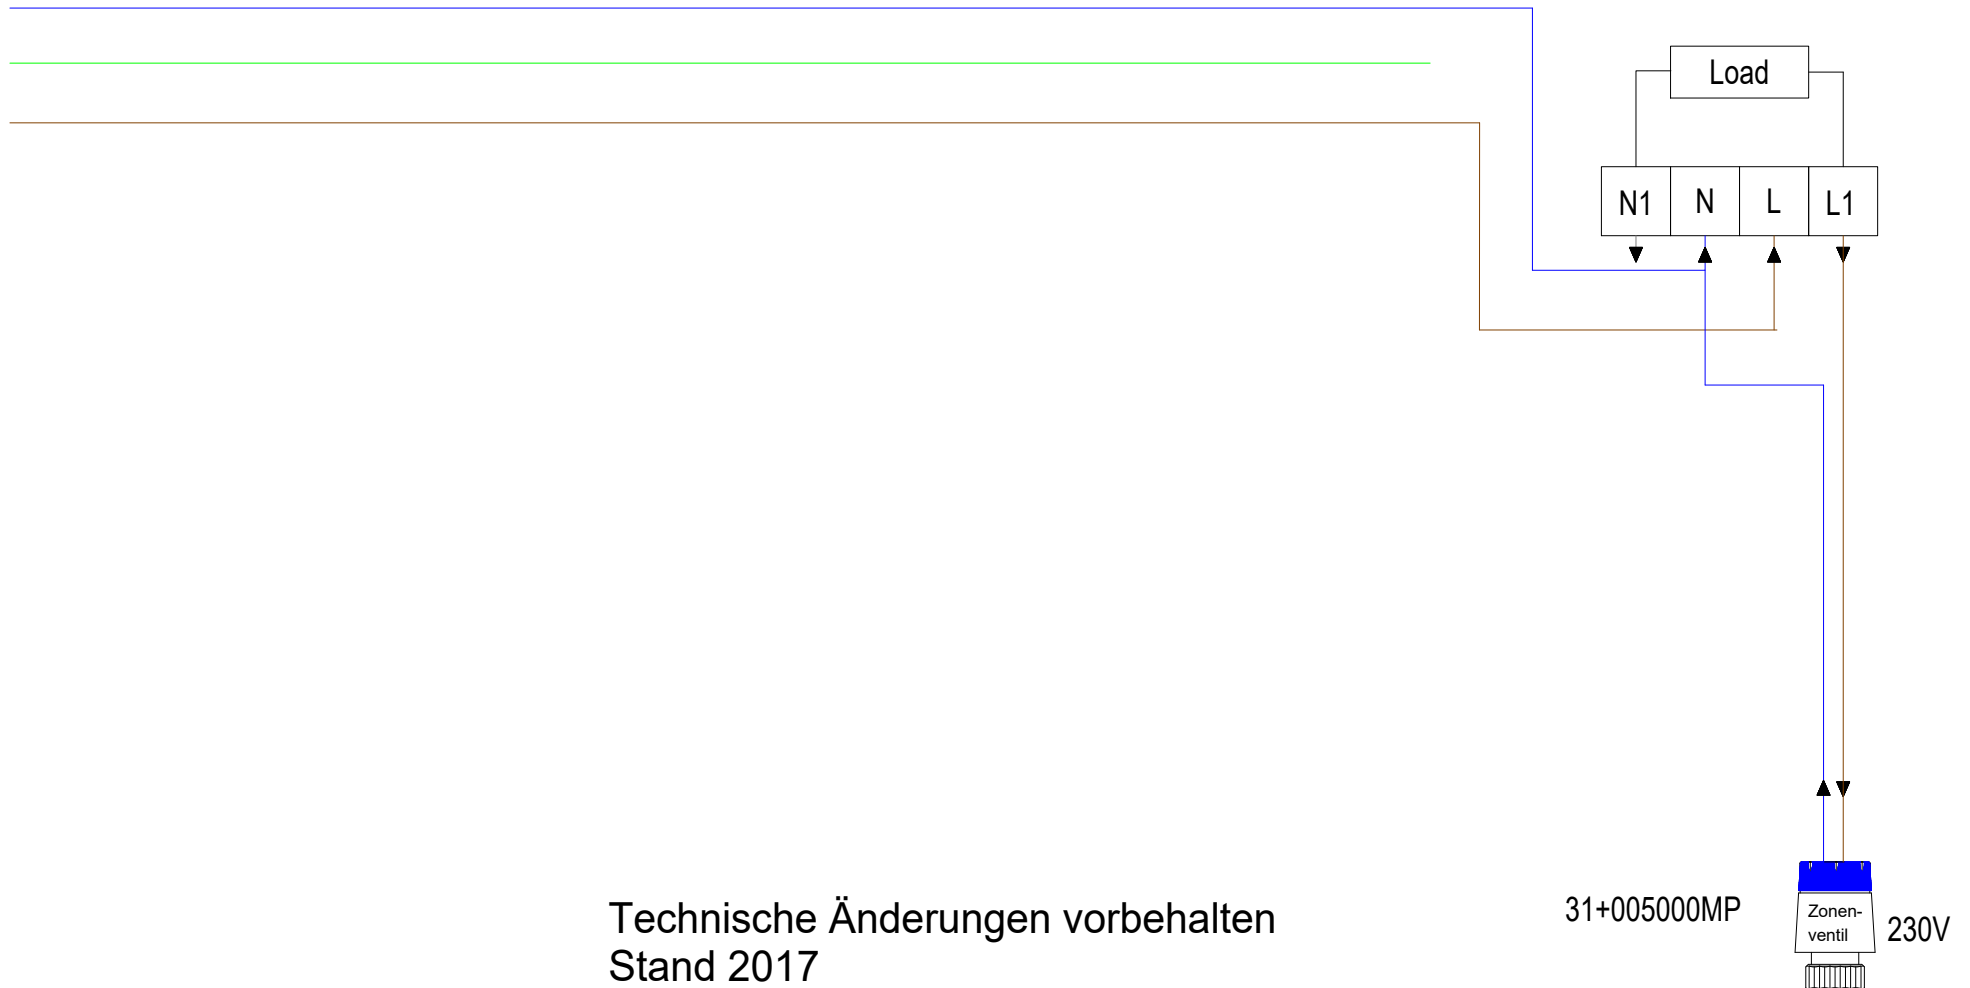

Anschlussplan Zonenventil

230V AC

Technische Änderungen vorbehalten
Stand 2017