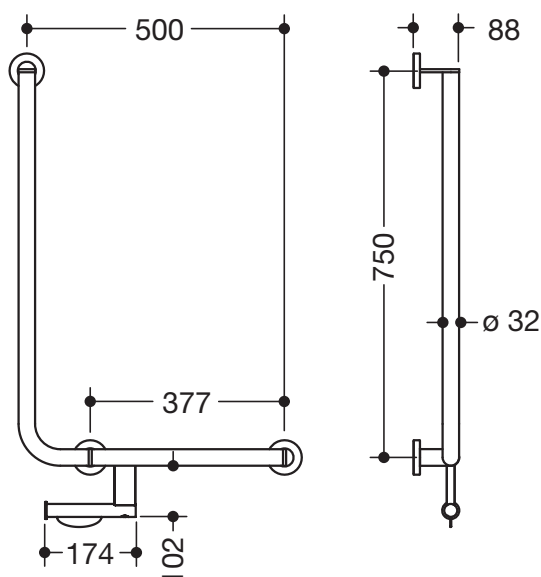

Winkelgriff 900.22.110XA

- senkrecht und waagrecht angeordnete, im rechten Winkel verbundene Stangen mit Befestigungsrosetten
- mit WC-Papierrollenhalter
- Ausführung rechts
- waagerechte Länge 500 mm, senkrechte Länge 750 mm, 88 mm tief
- Stangendurchmesser 32 mm, Rohrstärke 2 mm, Rosettendurchmesser 70 mm
- aus hochwertigem Edelstahl, matt geschliffen
- inklusive korrosionsfreiem und geprüfem HEWI Befestigungsmaterial zur Wandmontage sowie Dichtband zur Abdichtung der Bohrpunkte
- erfüllt die Anforderungen nach ÖNORM B1600/1601

Abmessungen in mm

Oberfläche

XA

Alternative Oberflächen

Chr

DX

DC

AY