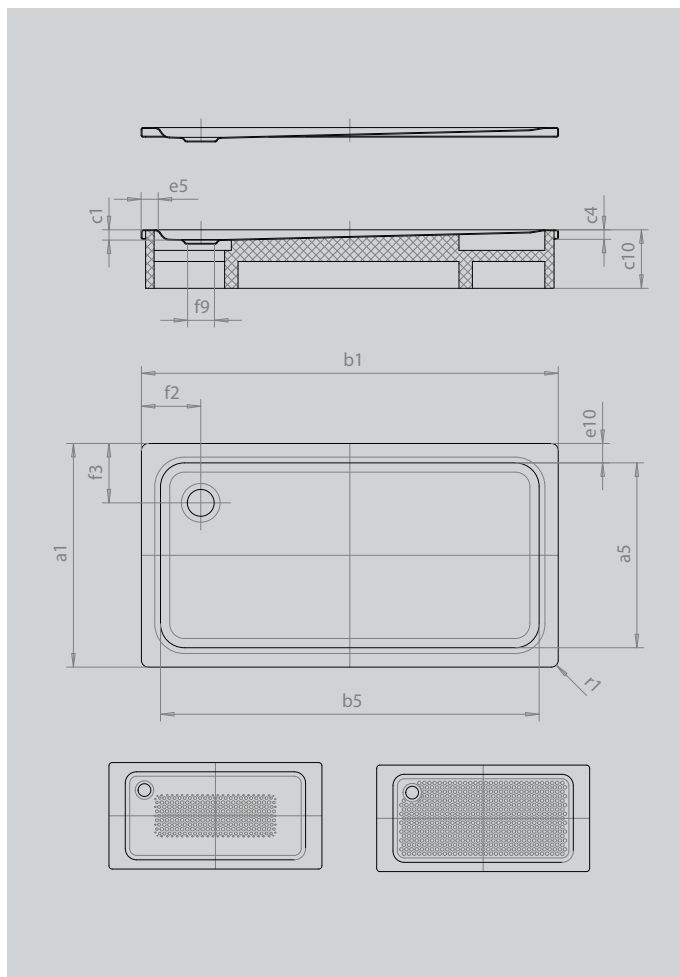

SUPERPLAN

- exklusives, elegantes Design
- aus KALDEWEI Stahl-Emaille
- Ablaufdeckel nahezu bündig in die Duschkfläche integriert (nur in Kombination mit den Ablaufgamituren KA 90)

Abbildung ähnlich

SECURE⁺

Modell		433
Äußere Länge	a_1	700 mm
Innere Länge	a_5	590 mm
Äußere Breite	b_1	1500 mm
Innere Breite	b_5	1290 mm
Tiefe Innen	c_1	39 mm
Randhöhe	c_4	32 mm
Höhe mit Wannenträger	c_{10}	135 mm
Höhe mit Wannenträger extraflach	c_{16}	49 mm
Randbreite	e_{10}, e_5	50; 100 mm
Durchmesser Ablaufloch	f_9	Ø 90 mm
Abstand Wannrand bis Mitte Ablaufloch	f_2, f_3	250; 200 mm
Äußerer Radius	r_1	12 mm
Nettogewicht		28 kg
Antislip		300 x 856 mm
Vollantislip		461 x 1177 mm
SECURE PLUS		Vollflächig