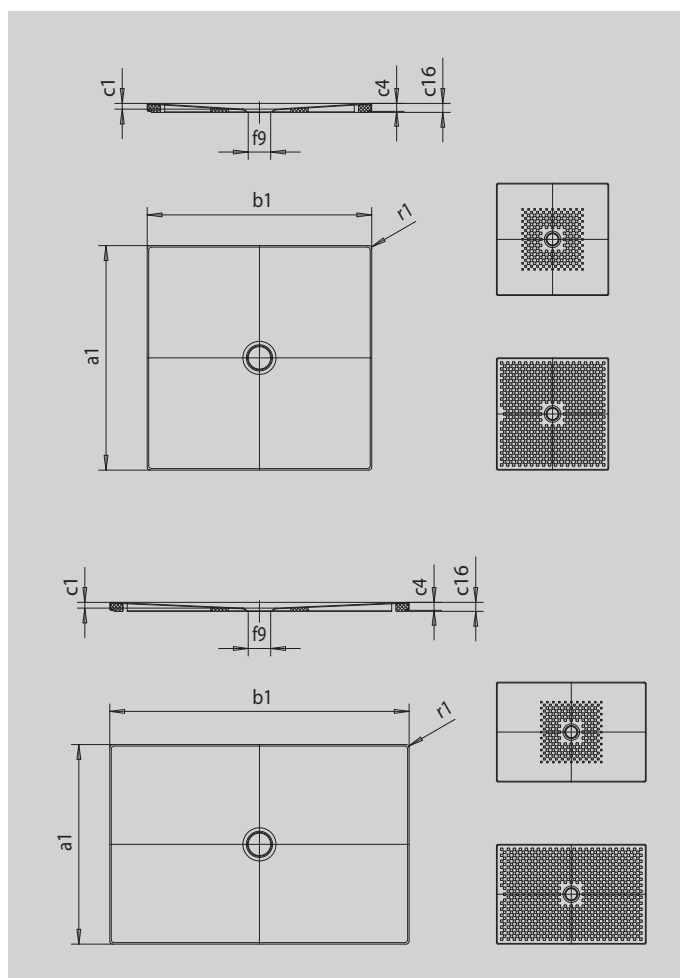

# SCONA MIT WANNENTRÄGER EXTRAFLACH

- harmonisches Design mit zentriertem Ablauf
- aus KALDEWEI Stahl-Emaile
- Ablaufdeckel bündig in die Duschfläche integriert (nur in Kombination mit den Ablaufgamituren KA 90)

Abbildung ähnlich

SECURE<sup>+</sup>

Modell		918
Äußere Länge	$a_1$	900 mm
Äußere Breite	$b_1$	1200 mm
Tiefe Innen	$c_1$	23 mm
Randhöhe	$c_4$	32 mm
Höhe mit Wannenträger extraflach	$c_{16}$	37 mm
Durchmesser Ablaufloch	$f_9$	Ø 90 mm
Äußerer Radius	$r_1$	12 mm
Nettogewicht		28 kg
Antislip		492 x 492 mm
Vollantislip		836 x 1124 mm
SECURE PLUS		Vollflächig