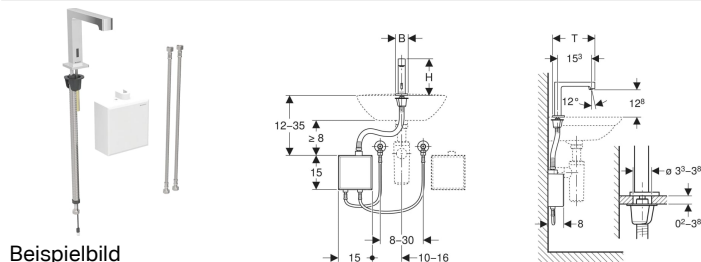

Geberit Brenta Waschtischarmatur Standmontage, Batteriebetrieb, mit AP-Funktionsbox

Verwendungszwecke

- Zur Entnahme von Leitungswasser
- Für öffentliche und halböffentliche Bereiche
- Zum Einbau in Waschtische oder Waschtischplatten
- Zum Anschließen von Kalt- und Warmwasser (nur bei Modell mit Mischer oder Thermostatmischer)
- Zum Anschließen von Kalt- oder Mischwasser (nur bei Modell ohne Mischer)
- Für den Einsatz mit Edelstahlbecken
- Modell mit Mischer oder Therostatmischer nicht geeignet für Durchlauferhitzer, siehe Technisches Datenblatt "Waschtischarmaturen mit Durchlauferhitzern"

Lieferumfang

- Waschtischarmatur mit Infrarotsensor und Anschlusschlauch
- AP-Funktionsbox mit Steuerelektronik, Funktionseinheit und Batteriefach

- Programm Intervallspülung einstellbar
- Dauerspülung individuell einstellbar
- Spülauslösung deaktivierbar
- Mit integriertem Rückflussverhinderer
- Funktionseinheit mit eingebauten Korbfiltren

- Panzerschläuche 3/8"
- Schlüssel für Strahlregler
- Befestigungsmaterial

Art.-Nr.	Farbe / Oberfläche	Mischer	B	H	T	VE1
116.173.21.1	hochglanz-verchromt	ohne Mischer	5.5 cm	16.1 cm	19.5 cm	1 St.
116.174.21.1	hochglanz-verchromt	mit Mischer	5.5 cm	16.1 cm	19.5 cm	1 St.