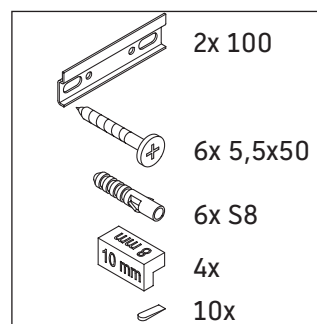

XViu

XV 4236

Montageanleitung

Verwendungshinweise

Die Badmöbelserie entspricht den gültigen Normen und Richtlinien zum Zeitpunkt der Auslieferung und ist für den Einsatz in Bädern konzipiert. Eine direkte Benetzung mit Wasser z. B. beim Duschen ist zu vermeiden.