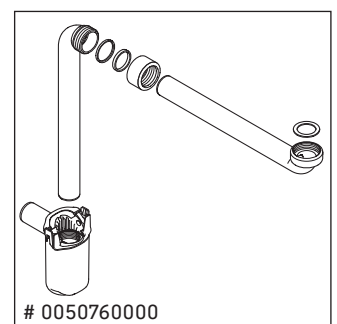

XViu

XV 4236

Montageanleitung

Verwendungshinweise

Die Badmöbelserie entspricht den gültigen Normen und Richtlinien zum Zeitpunkt der Auslieferung und ist für den Einsatz in Bädern konzipiert. Eine direkte Benetzung mit Wasser z. B. beim Duschen ist zu vermeiden.