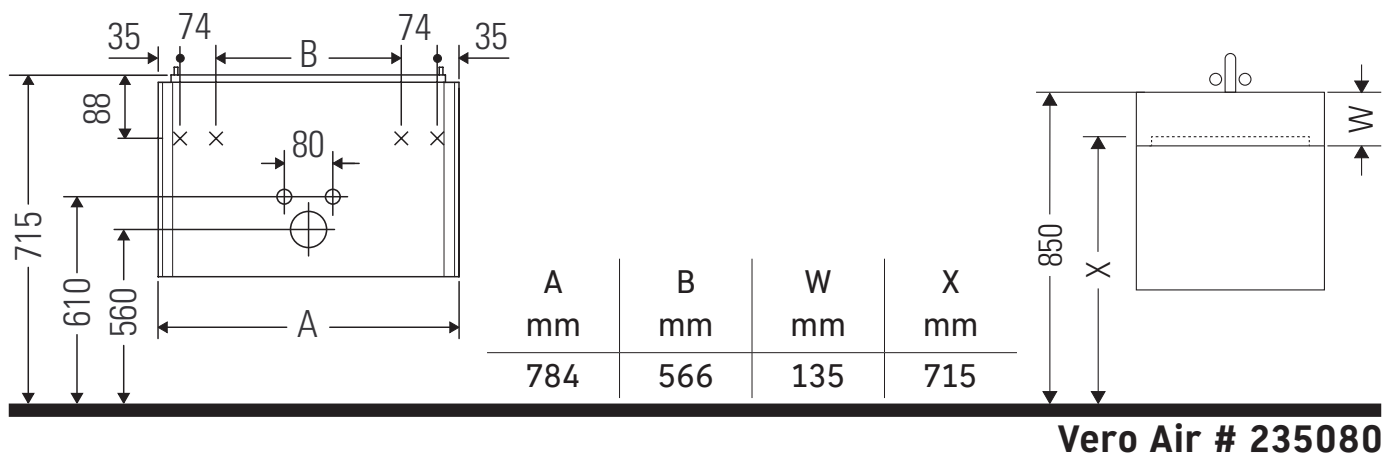

XViu

XV 4236

Montageanleitung

Verwendungshinweise

Die Badmöbelserie entspricht den gültigen Normen und Richtlinien zum Zeitpunkt der Auslieferung und ist für den Einsatz in Bädern konzipiert. Eine direkte Benetzung mit Wasser z. B. beim Duschen ist zu vermeiden.