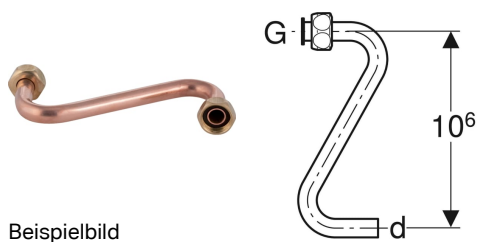

Geberit Verbindungsrohr für Füllventil Typ 380

Beispielbild

Art.-Nr.	d, ø	G	VE1	VE2
240.710.00.1	10 mm	3/8 "	1 St.	10 St.