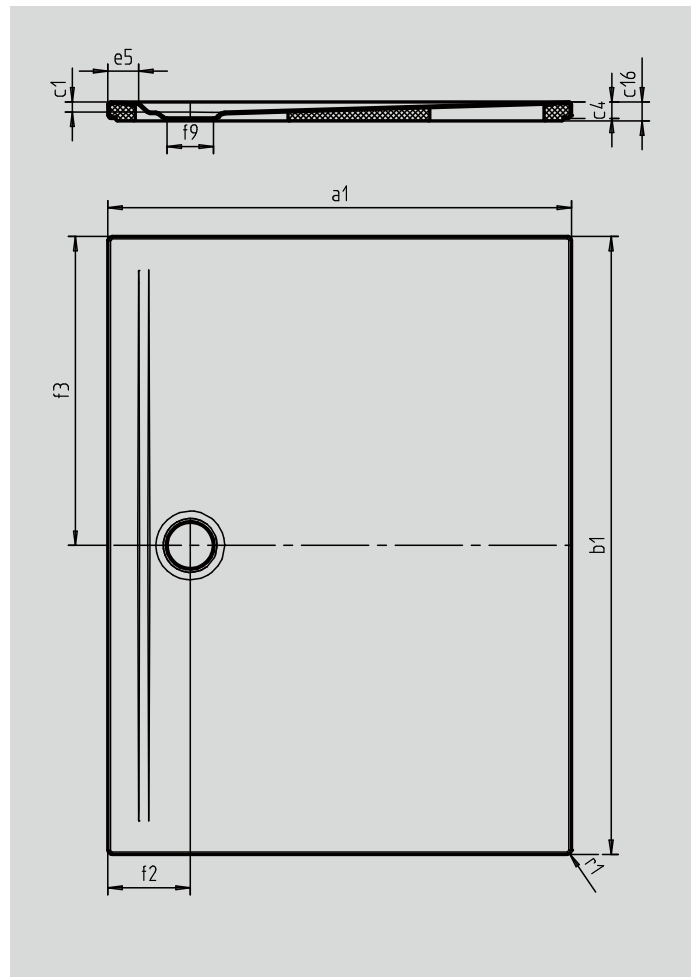

SUPERPLAN ZERO

- von drei Seiten schwellenlos begehbar
- besonders wandnaher Ablauf und gleichmäßiges Gefälle für eine durchgehend ebene Standfläche
- großzügige Gestaltung, nahtlose Übergänge für kleine und große Bäder
- klare Kanten und spitze Eckradien für minimale Fugen und eine einheitliche Optik
- geringe Aufbauhöhe für leichten, bodenebenen Einbau – auch bei Großformaten

Abbildung ähnlich

SECURE⁺

Modell		1566-5
Äußere Länge	a_1	800 mm
Äußere Breite	b_1	1300 mm
Tiefe Innen	c_1	20 mm
Randhöhe	c_4	32 mm
Höhe mit Wannenträger extraflach	c_{16}	37 mm
Randbreite	e_5	60 mm
Durchmesser Ablaufloch	f_9	Ø 90 mm
Abstand Wannrand bis Mitte Ablaufloch	$f_2; f_3$	160; 650 mm
Äußerer Radius	r_1	8 mm
Nettogewicht		27 kg
SECURE PLUS		Vollflächig