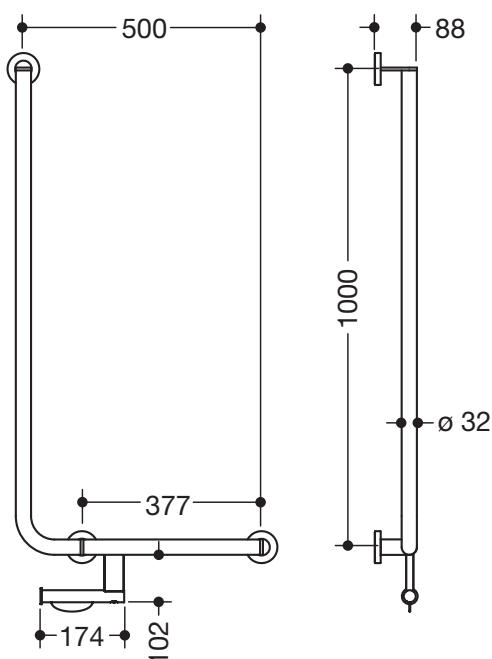

### Winkelgriff 900.22.11260

- senkrecht und waagrecht angeordnete, im rechten Winkel verbundene Stangen mit Befestigungsrosetten
- mit WC-Papierrollenhalter
- Ausführung rechts
- waagerechte Länge 500 mm, senkrechte Länge 1000 mm, 88 mm tief
- Stangendurchmesser 32 mm, Rohrstärke 2 mm, Rosettendurchmesser 70 mm
- aus hochwertigem Edelstahl, pulverbeschichtet in den HEWI Farben DX (Weiß tiefmatt), DC (Schwarz tiefmatt), AY (Hellgrau Perlglimmer tiefmatt) und SC (Dunkelgrau Perlglimmer tiefmatt)
- inklusive korrosionsfreiem und geprüfem HEWI Befestigungsmaterial zur Wandmontage sowie Dichtband zur Abdichtung der Bohrpunkte
- erfüllt die Anforderungen nach SIA500

### Abmessungen in mm