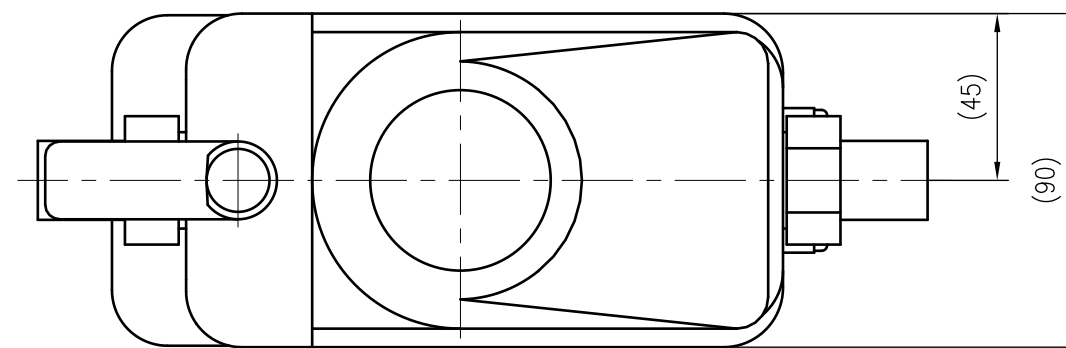

Side view

Front view

Isometric view

Top view

Unterliegt nicht dem Änderungsdienst/ Not subject to change management	Maßstab/ Scale: 1:2	Format/ Size: A2
Revision 21.08.2018	Reflex Fillcontrol Plus Compact – 6811500	