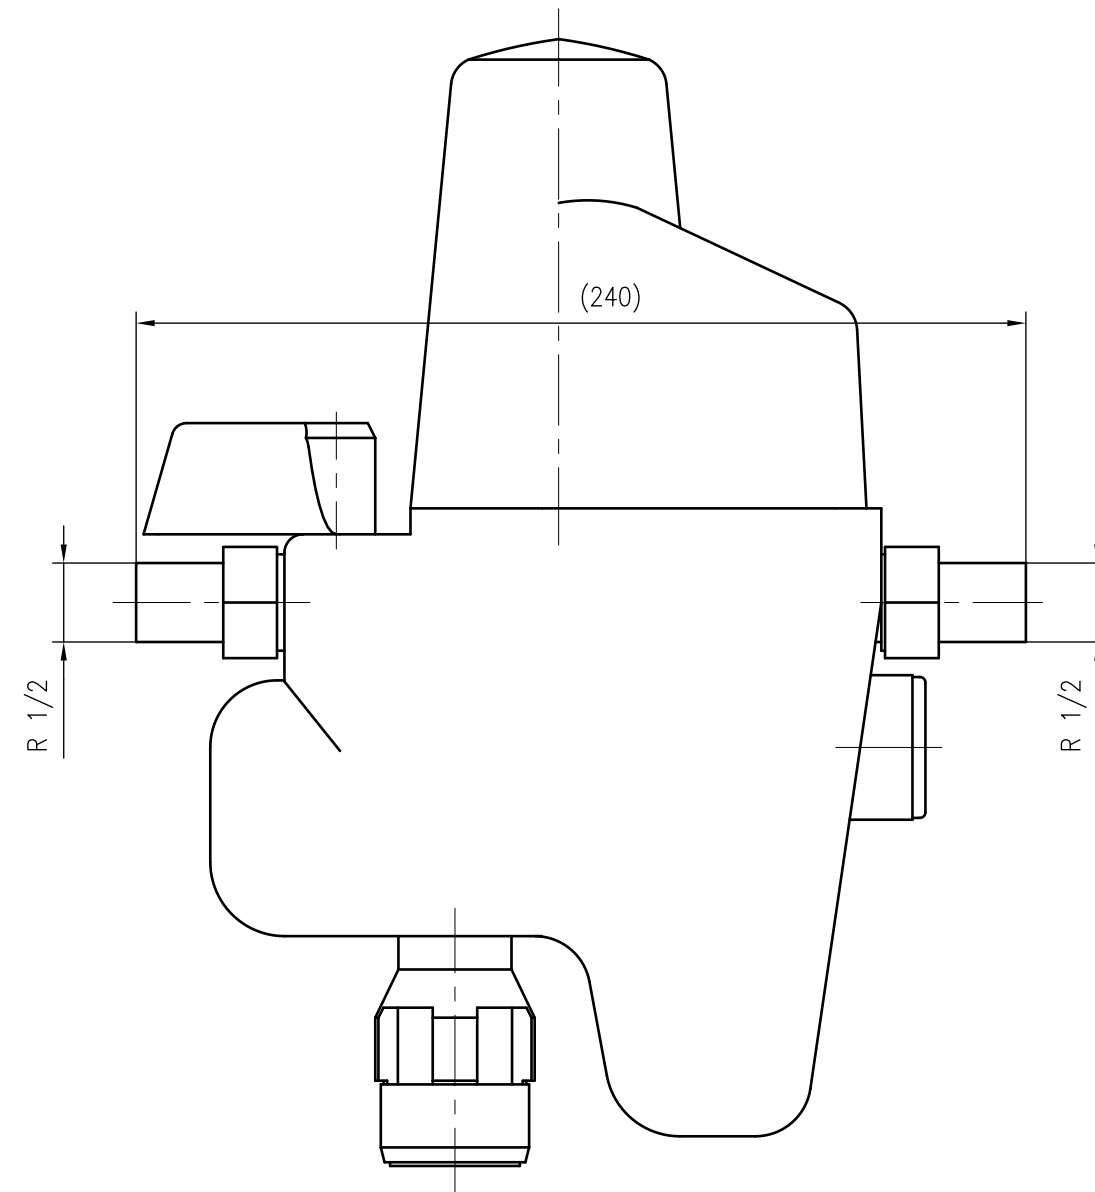

Side view

Front view

Isometric view

Top view

Unterliegt nicht dem Änderungsdienst/ Not subject to change management	Maßstab/ Scale: 1:2	Format/ Size: A2
Revision 21.08.2018	Reflex Fillcontrol Plus Compact – 6811500	