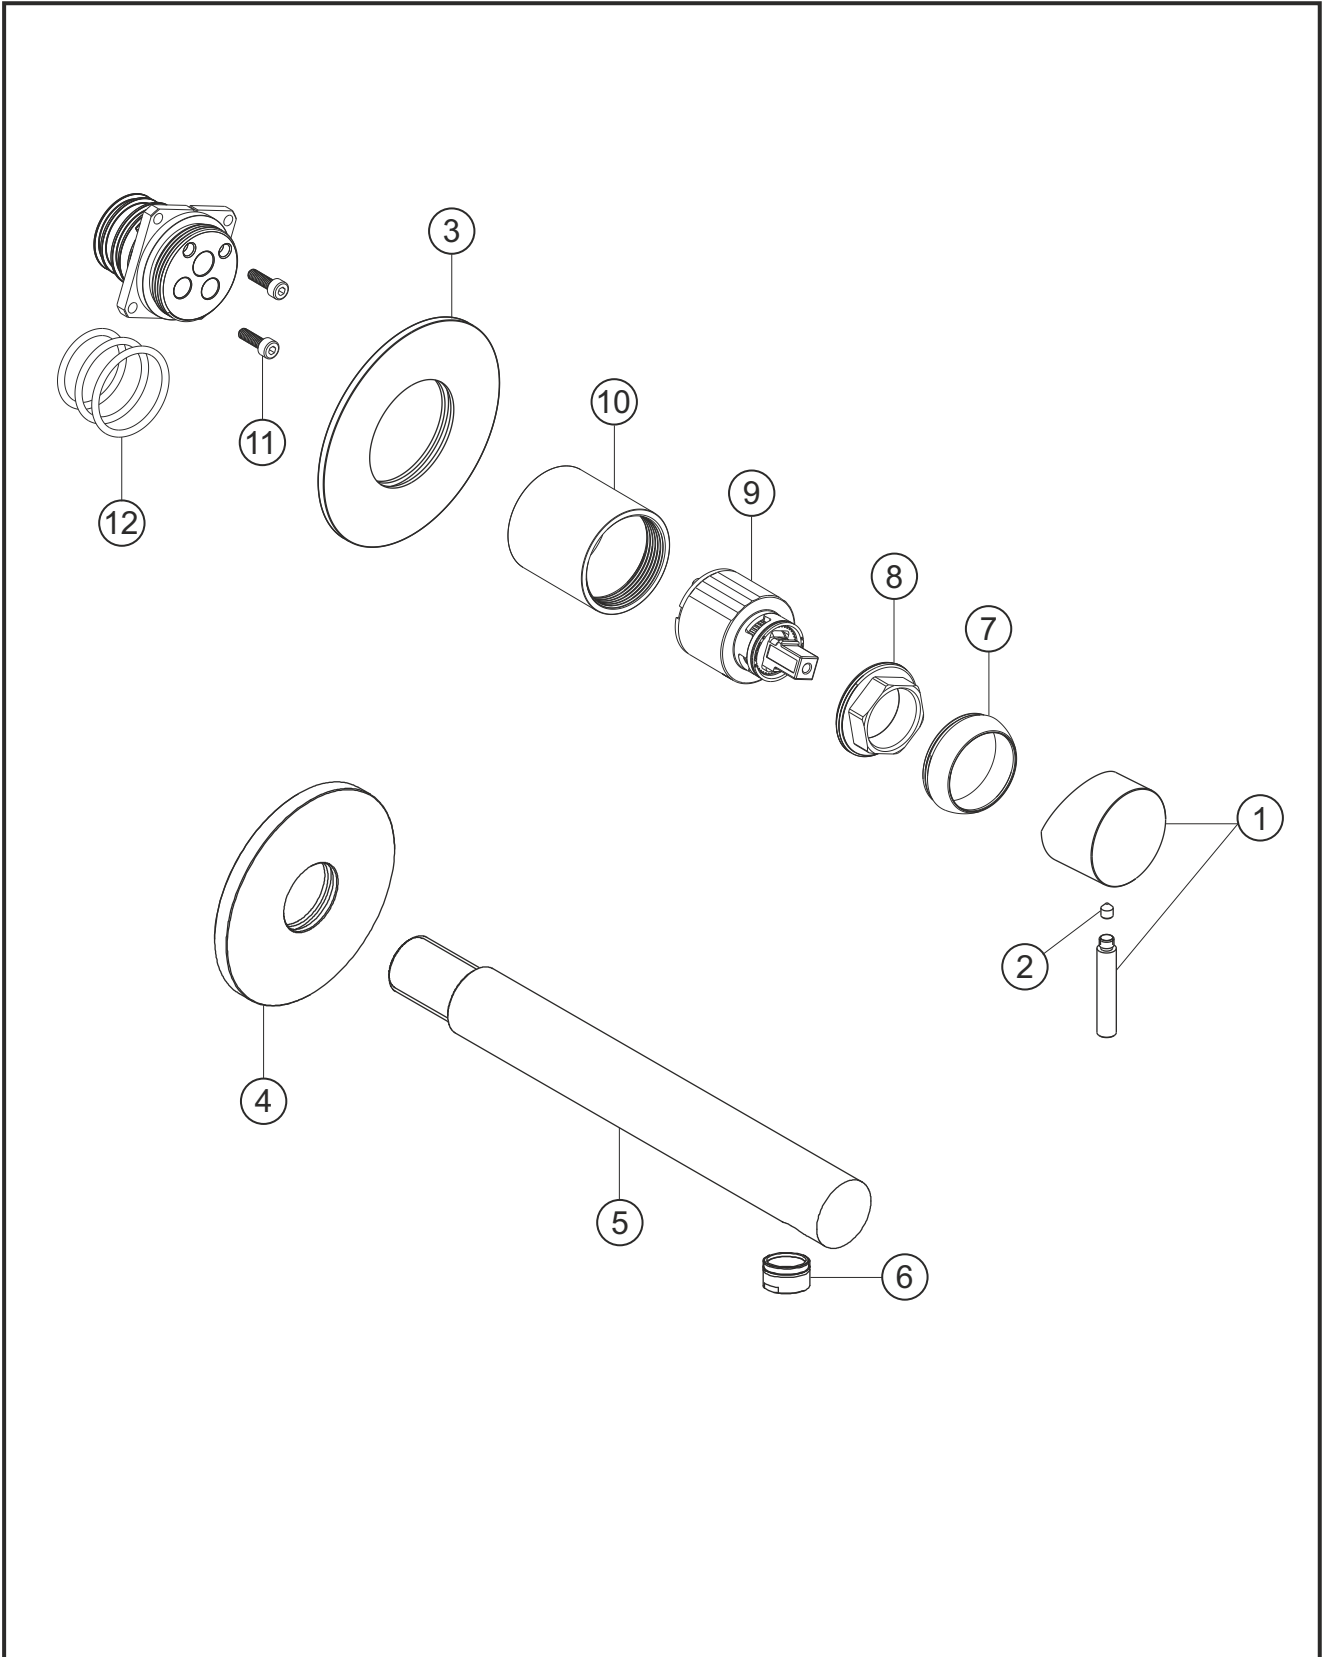

DESIGN iX PVD

Waschtisch-Unterputzbatterie Auslauf 240 mm

Farbset Black Steel

21.139757.1.40

herzbach

DESIGN iX PVD

Waschtisch-Unterputzbatterie Auslauf 240 mm

Farbset Black Steel

21.139757.1.40

Ersatzteilliste

| Pos. | Beschreibung | Art.-Nr. | Preisgruppe | VE |
|------|-----------------------|----------------|-------------|----|
| 1 | Griff | 80.433205.1.40 | 13 | 1 |
| 2 | Inbusschraube | 80.138133.1.09 | 1 | 1 |
| 3 | Rosette Bedieneinheit | 80.192100.3.40 | 13 | 1 |
| 4 | Rosette Auslauf | 80.459900.3.40 | 13 | 1 |
| 5 | Auslauf 240 mm | 80.468200.2.40 | 15 | 1 |
| 6 | Perlator | 80.101422.2.40 | 8 | 1 |
| 7 | Glockenkappe | 80.569400.1.40 | 6 | 1 |
| 8 | Konerring | 80.569500.1.09 | 2 | 1 |
| 9 | Kartusche | 80.568600.1.09 | 7 | 1 |
| 10 | Hülse | 80.569700.1.40 | 8 | 1 |
| 11 | Schraubensatz | 80.092041.1.09 | 2 | 2 |
| 12 | Dichtungssatz | 80.144350.1.09 | 4 | 3 |