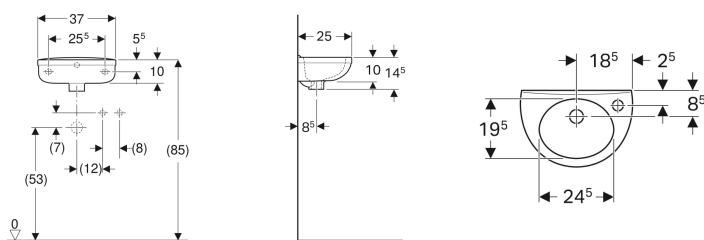

Geberit Handwaschbecken Fidelio

Beispielbild

Verwendungszwecke

- Zum Einbau in kleinen Badezimmern und Gäste-WCs geeignet

Technische Daten

Werkstoff

Sanitärkeramik

Art.-Nr.	Farbe / Oberfläche	Hahnloch	Überlauf	B	H	T	VE1
274036000	weiß	rechts	sichtbar	37 cm	14.5 cm	25 cm	1 St.
274036600	weiß / KeraTect	rechts	sichtbar	37 cm	14.5 cm	25 cm	1 St.
274037000	weiß	ohne	sichtbar	37 cm	14.5 cm	25 cm	1 St.
274037600	weiß / KeraTect	ohne	sichtbar	37 cm	14.5 cm	25 cm	1 St.