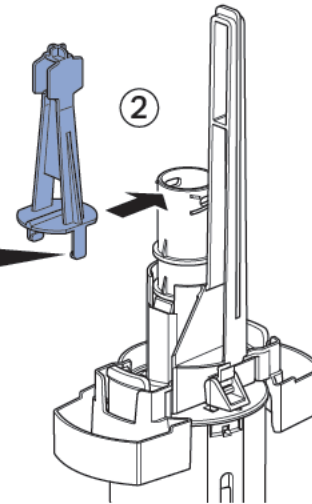

Installation Manual

Montageanleitung
Instructions de montage
Istruzioni per il montaggio

AP128 -2016

AP128 2017-

Geberit International AG
Schachenstrasse 77, CH-8645 Jona
T +41 55 221 63 00 | F +41 55 221 6316
documentation@geberit.com
→ www.geberit.com