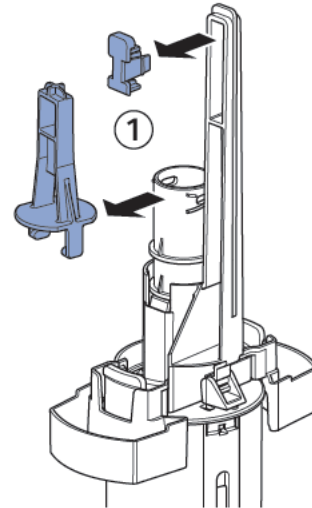

Installation Manual

Montageanleitung
Instructions de montage
Istruzioni per il montaggio

AP128 -2016

AP128 2017-

Geberit International AG
Schachenstrasse 77, CH-8645 Jona
T +41 55 221 63 00 | F +41 55 221 6316
documentation@geberit.com
→ www.geberit.com