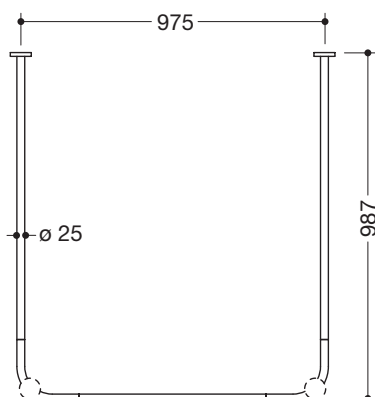

Abmessungen in mm

Oberflächen/Farben

Alternative Oberflächen

Technische Änderungen vorbehalten, 26.03.2021

HEWI Heinrich Wilke GmbH
Postfach 1260
D-34442 Bad Arolsen

Telefon: +49 5691 82-0
Telefax: +49 5691 82-319

info@hewi.de
www.hewi.com