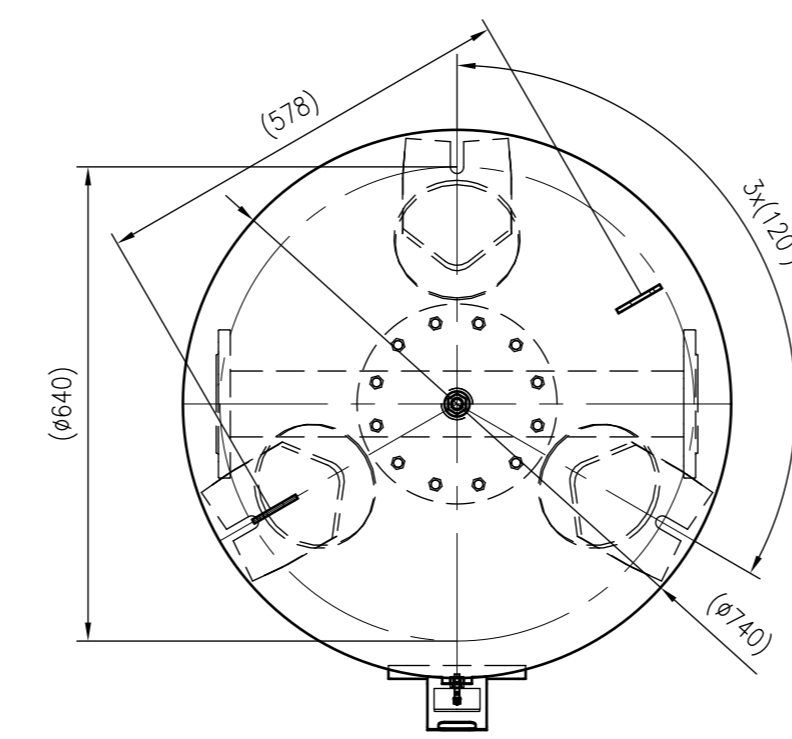

Side view

Front view

Isometric view

Top view

Unterliegt nicht dem Änderungsdienst/ Not subject to change management		Maßstab/ Scale: 1:10	Format/ Size: A1
Revision 04.05.2016	Reflex DT 800 16bar – 7339406		