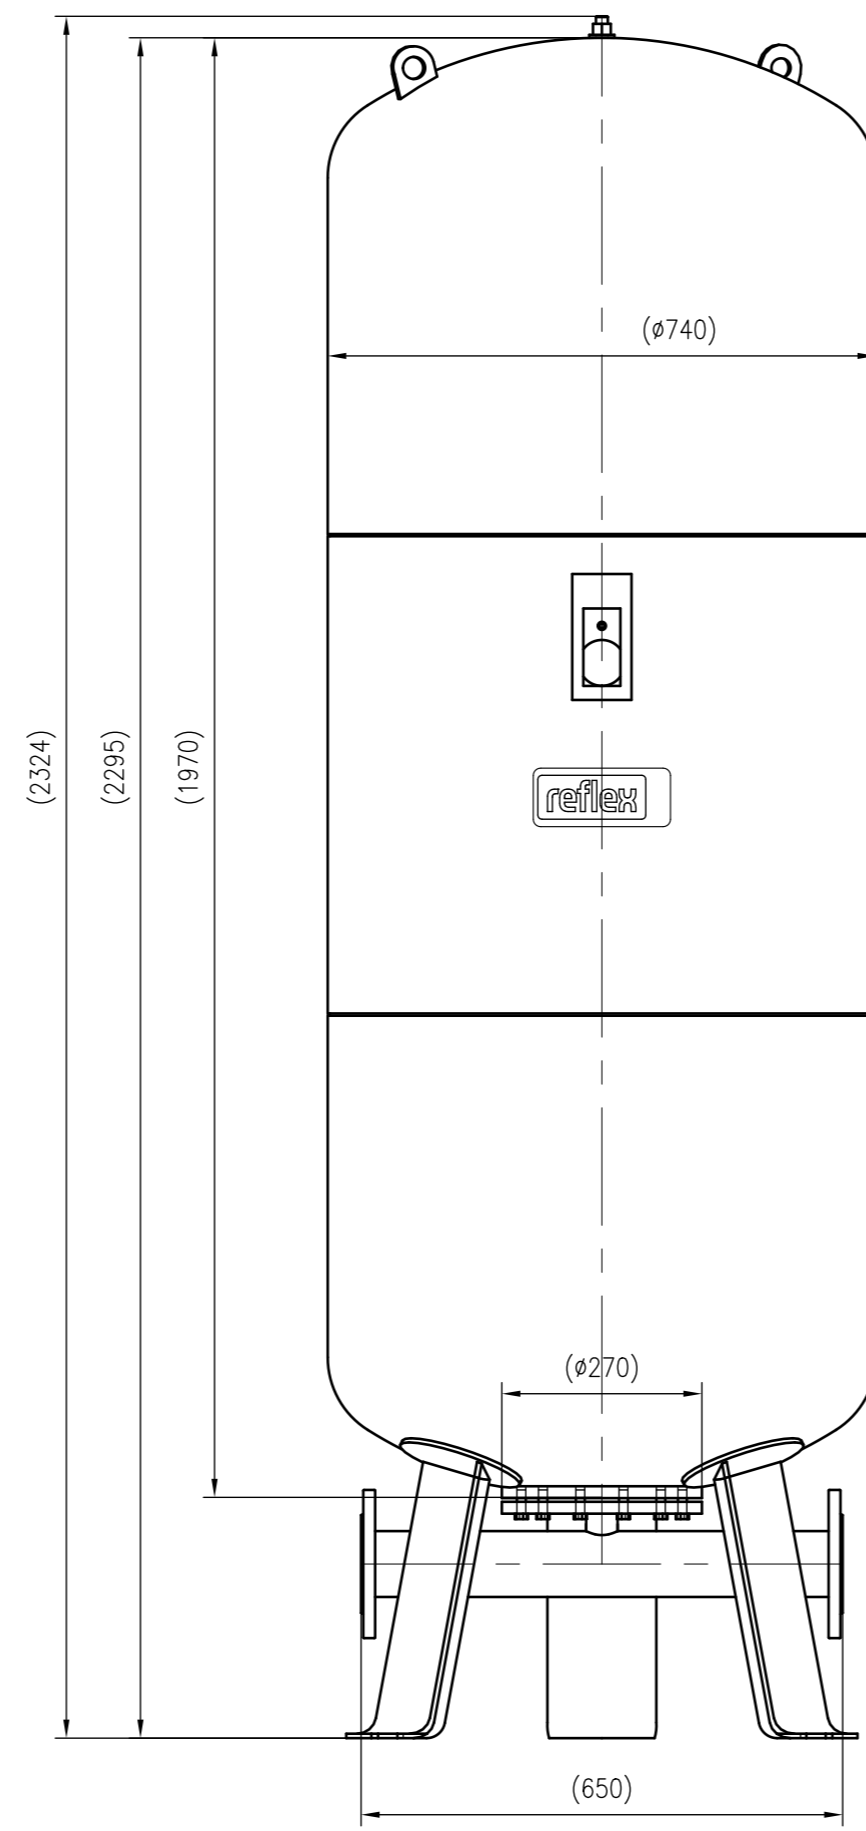

Side view

Front view

Isometric view

Top view

Unterliegt nicht dem Änderungsdienst/ Not subject to change management		Maßstab/ Scale: 1:10	Format/ Size: A1
Revision 04.05.2016	Reflex DT 800 16bar – 7339406		