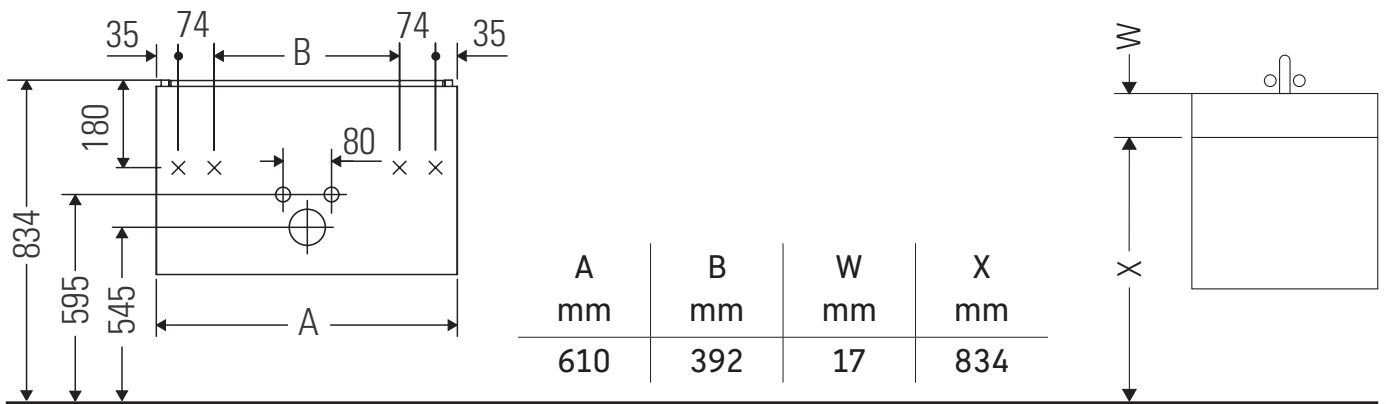

XSquare

XS 4065

Montageanleitung

ME by Starck # 234263

Verwendungshinweise

Die Badmöbelserie entspricht den gültigen Normen und Richtlinien zum Zeitpunkt der Auslieferung und ist für den Einsatz in Bädern konzipiert. Eine direkte Benetzung mit Wasser z. B. beim Duschen ist zu vermeiden.