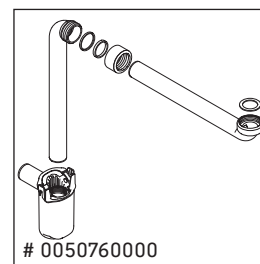

XSquare

XS 4065

Montageanleitung

ME by Starck # 234263

Verwendungshinweise

Die Badmöbelserie entspricht den gültigen Normen und Richtlinien zum Zeitpunkt der Auslieferung und ist für den Einsatz in Bädern konzipiert. Eine direkte Benetzung mit Wasser z. B. beim Duschen ist zu vermeiden.