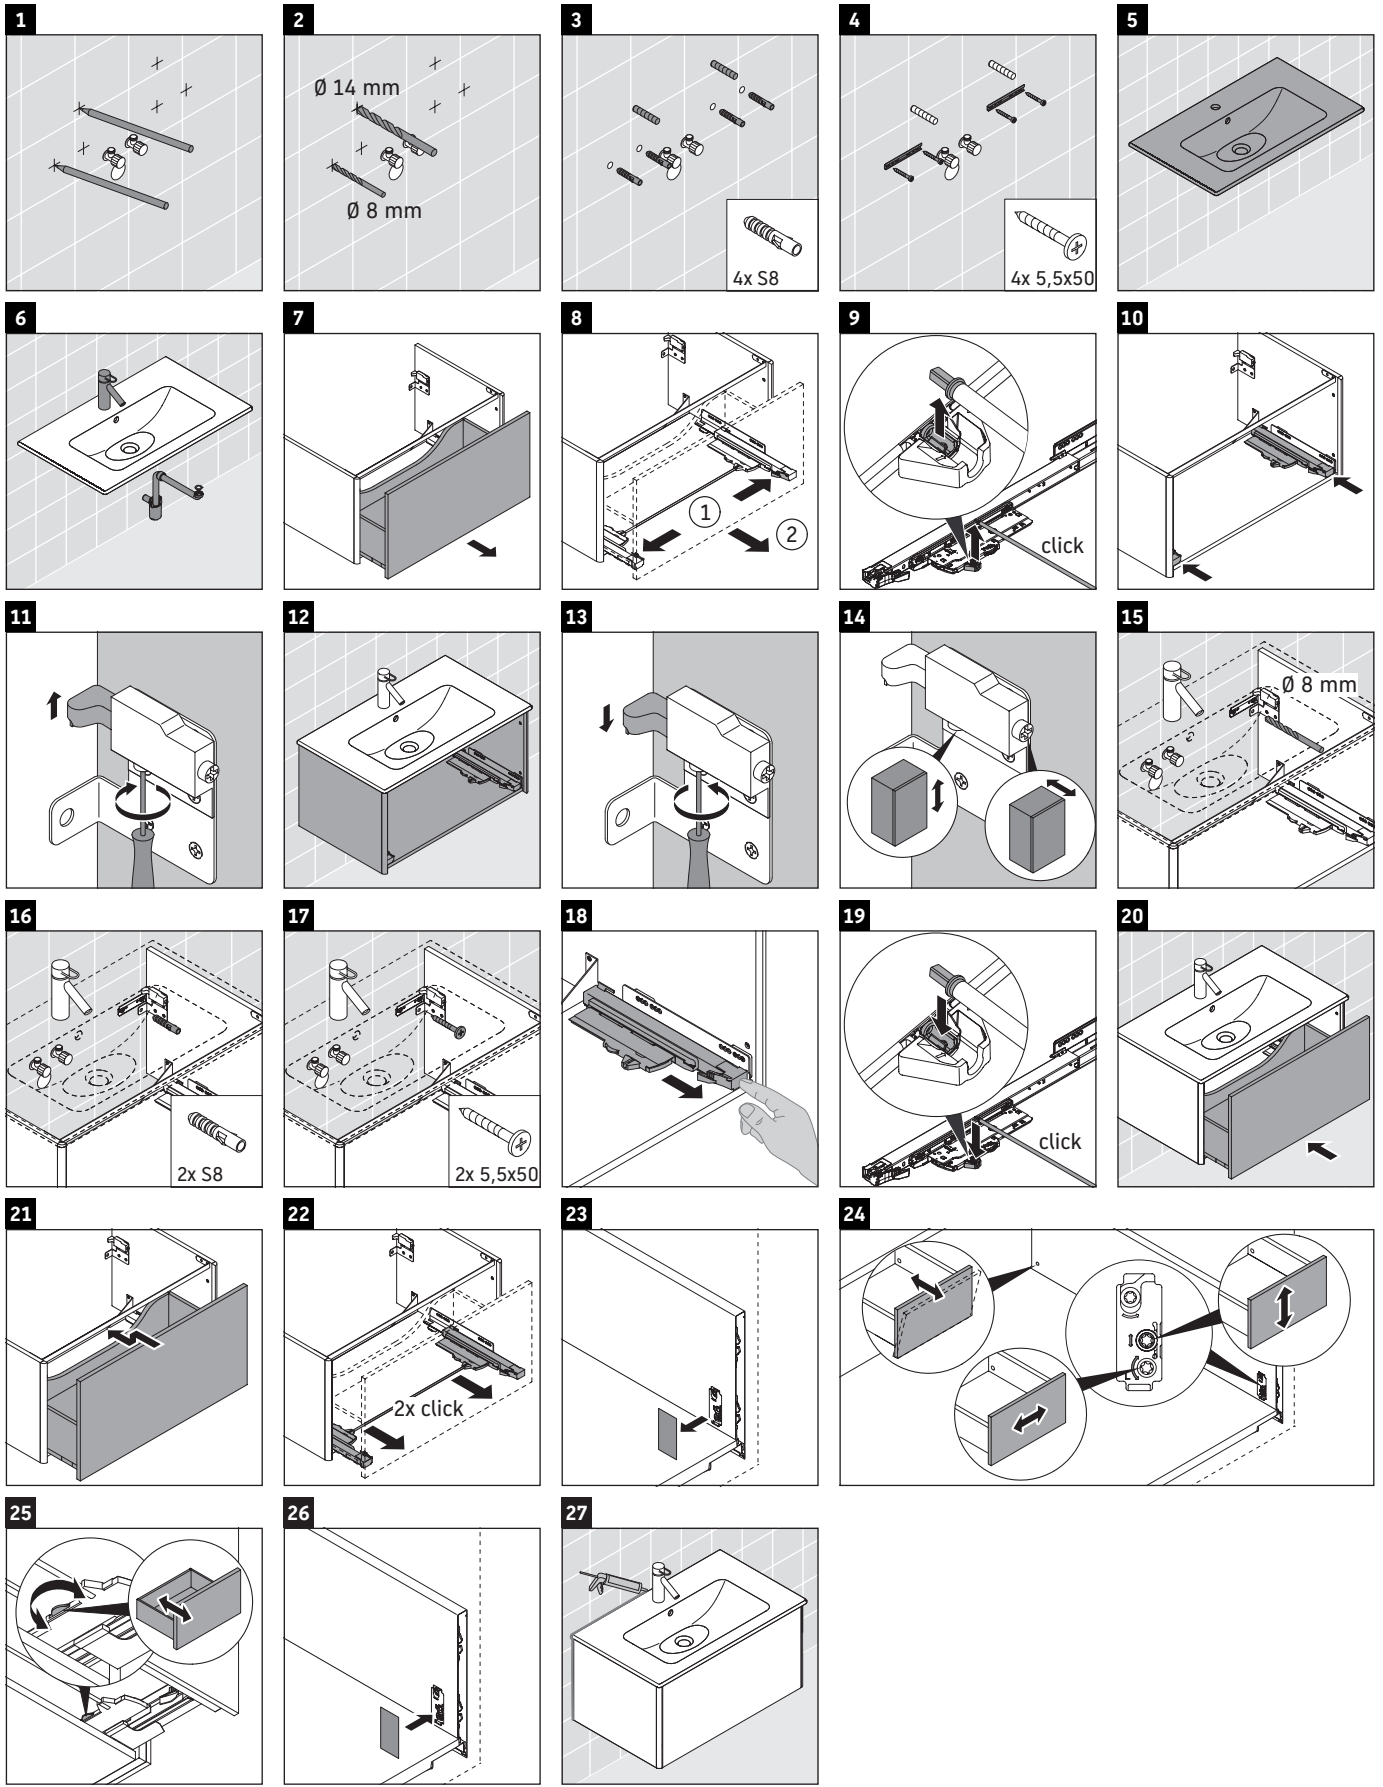

Duravit AG, Werderstr. 36, 78132 Hornberg, Germany, Phone +49 78 33 700, Fax +49 78 33 70 289, info@duravit.de, www.duravit.de