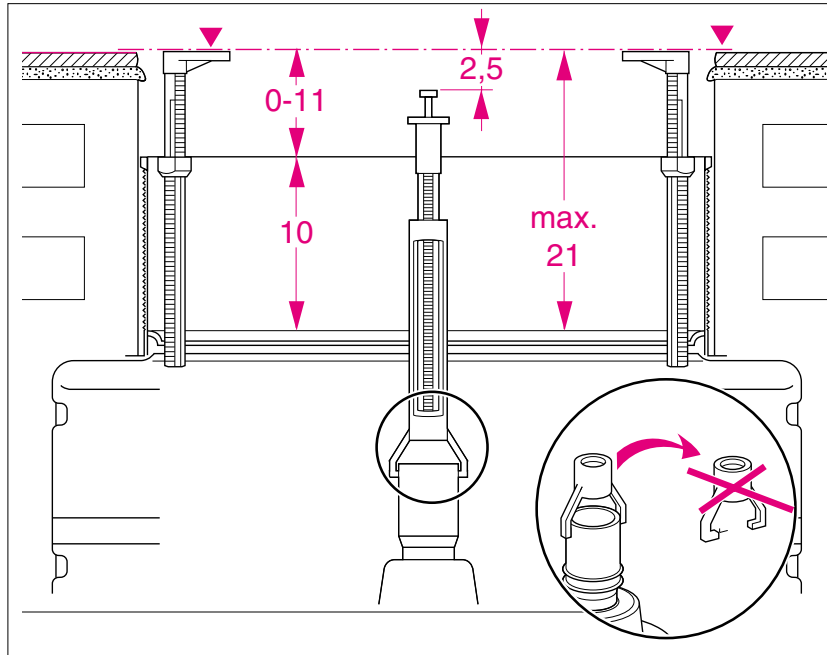

Geberit Montage 240.180

int. 6697-96

994.049.00.0

■ GEBERIT