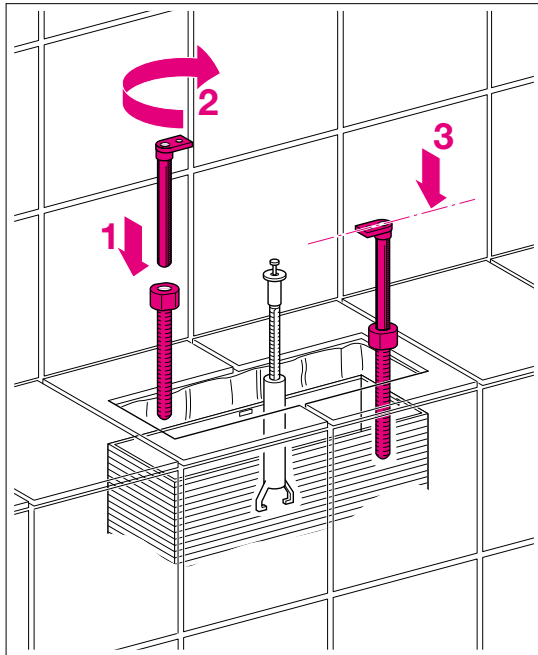

Geberit Montage 240.180

int. 6697-96

994.049.00.0

■ GEBERIT