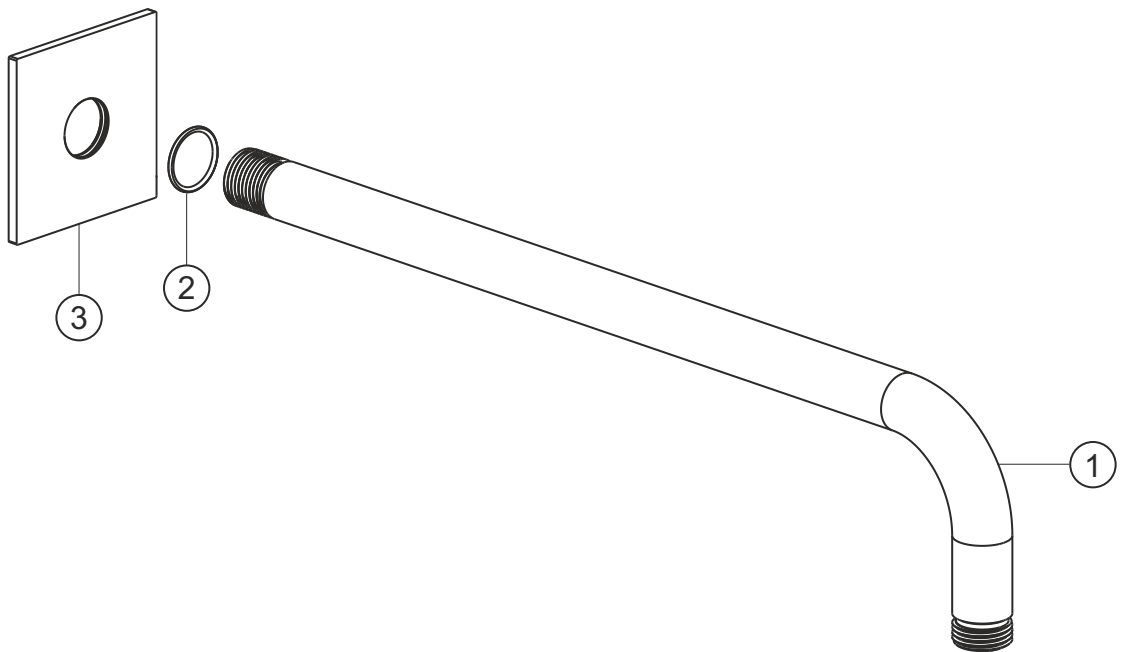

DESIGN iX PVD

Wandarm seven square 350 mm

Brass Steel

21.960350.2.41

herzbach

DESIGN iX PVD

Wandarm seven square 350 mm

Brass Steel

21.960350.2.41

Ersatzteilliste

Pos.	Beschreibung	Art.-Nr.	Preisgruppe	VE
1	Arm	80.960350.1.40	16	1
2	Dichtring	80.140006.1.09	2	1
3	Rosette	80.730280.2.40	11	1

herzbach