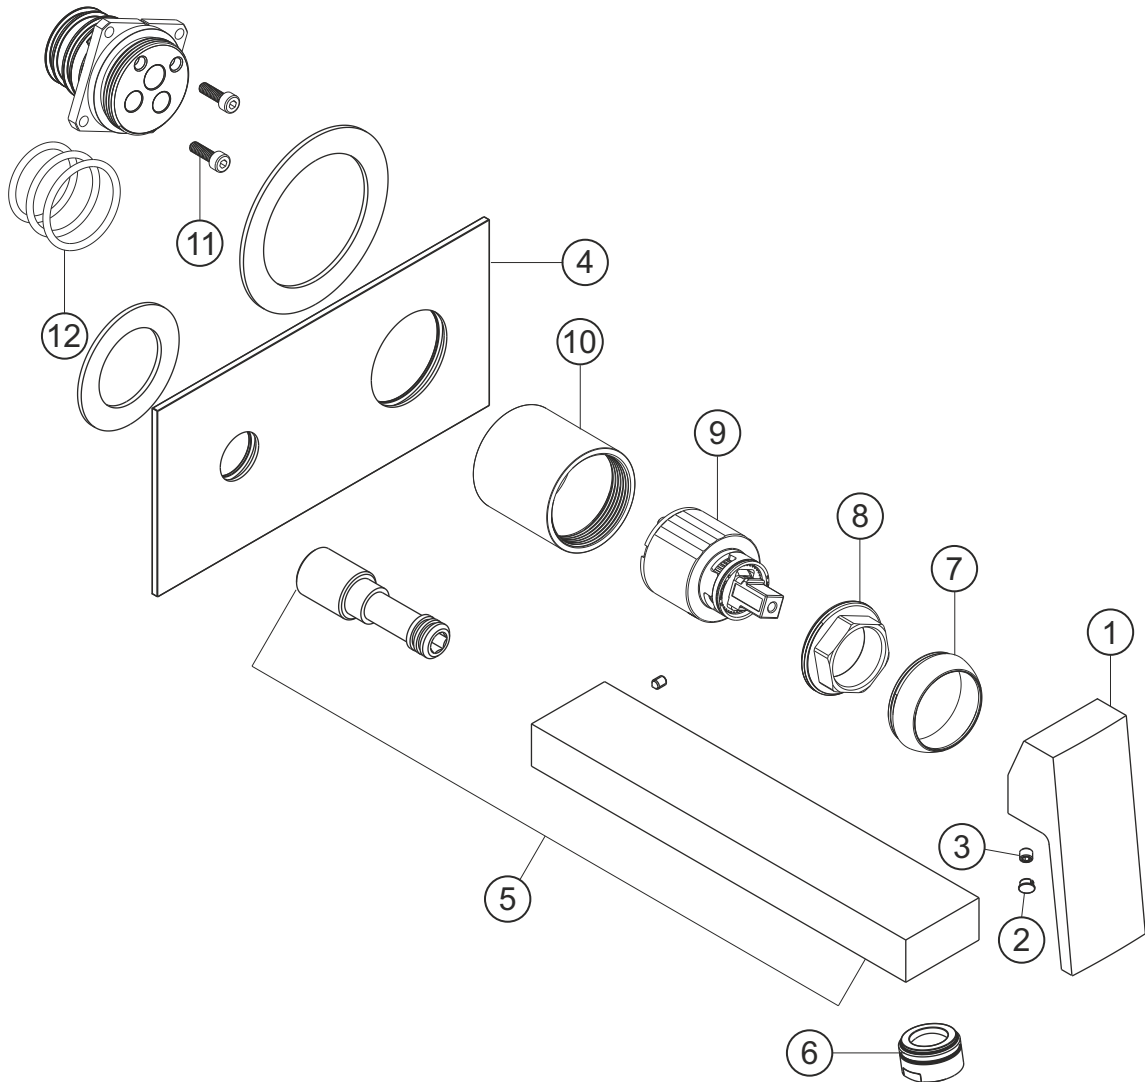

NEO CASTELL

Waschtisch-Unterputzbatterie Auslauf 240 mm

Farbset chrom

12.203657.1.01

herzbach

NEO CASTELL

Waschtisch-Unterputzbatterie Auslauf 240 mm

Farbset chrom

12.203657.1.01

Ersatzteilliste

Pos.	Beschreibung	Art.-Nr.	Preisgruppe	VE
1	Griff	80.440500.1.01	9	1
2	Griffstopfen	80.138100.1.01	2	1
3	Inbusschraube	80.138122.1.09	1	1
4	Blende	80.794300.1.01	13	1
5	Auslauf 240 mm	80.742400.1.01	15	1
6	Perlator	80.055900.1.01	2	1
7	Glockenkappe	80.569400.1.01	3	1
8	Konerring	80.569500.1.09	2	1
9	Kartusche	80.568600.1.09	7	1
10	Hülse	80.569700.1.01	7	1
11	Schraubensatz	80.092041.1.09	2	2
12	Dichtungssatz	80.144350.1.09	4	3