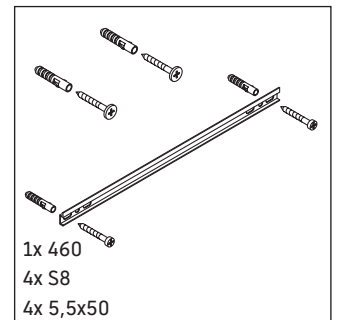

Brioso

BR 5122

Montageanleitung

Bohrmaße beachten!

Alle weiteren Montageanleitungen beachten!

Verwendungshinweise

Die Badmöbelserie entspricht den gültigen Normen und Richtlinien zum Zeitpunkt der Auslieferung und ist für den Einsatz in Bädern konzipiert.

Eine direkte Benetzung mit Wasser z. B. beim Duschen ist zu vermeiden.

Keramiken breiter als 600 mm müssen an der Wand befestigt werden.

Technische Verbesserungen und optische Veränderungen an den abgebildeten Produkten behalten wir uns vor.