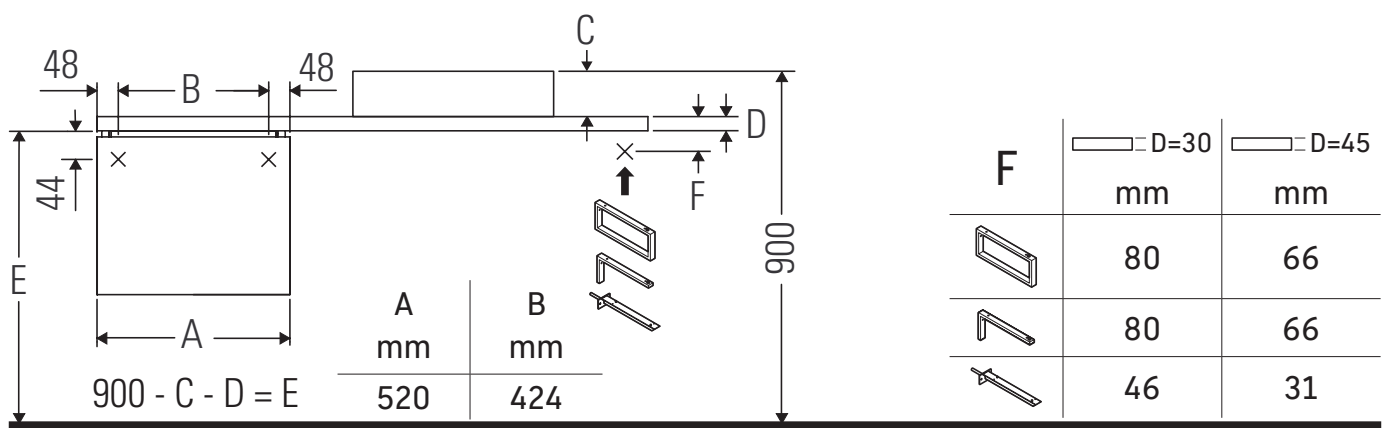

## Montageanleitung

Bohrmaße beachten!

Alle weiteren Montageanleitungen beachten!

Keramiken breiter als 600 mm müssen an der Wand befestigt werden.

Technische Verbesserungen und optische Veränderungen an den abgebildeten Produkten behalten wir uns vor.