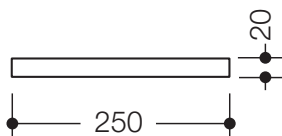

Utensilienablage 800.03.20091

- ovale Ablage für diverse Utensilien
- die Ablage ist drehbar und kann bündig zum Halter aufliegen bzw. als Schale verwendet werden
- zur Wandmontage, verdeckte Befestigung
- 250 mm breit, 20 mm hoch und 106 mm tief
- Halter aus hochwertigem Polyamid in HEWI Farbe 98 (Signalweiß)
- Ablage aus hochwertigem Polyamid nach HEWI Farbtabelle
- inklusive korrosionsfreiem HEWI Befestigungsmaterial

Abmessungen in mm

Farben

98

Basisfarbe

Applikationen, Elemente, Einsätze

Alternative Farben

98 99

Basisfarbe