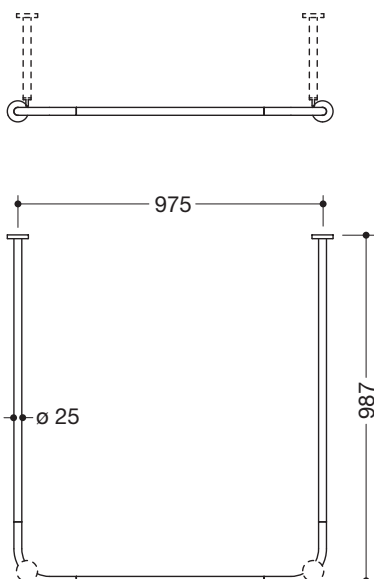

Vorhangstange 900.34.30040

- waagrecht angeordnete, in rechten Winkeln U-förmig verbundene Stangen mit Vorhangringen
- aus hochwertigem Edelstahl, verchromt
- für Duschwanne 1000 x 1000 mm
- Achsmaß 987 x 975 x 987 mm
- mit 28 Vorhangringen aus weißem POM
- empfohlene Vorhangbreite 4000 mm
- Stangendurchmesser 25 mm, Rosettendurchmesser 70 mm
- kann an den Enden bauseits bis auf 300 mm gekürzt werden
- Befestigung mit Rosetten an Wand und Decke, Deckenabhängungen erforderlich (max. 600 mm lang)
- inklusive korrosionsfreiem und geprüftem HEWI Befestigungsmaterial sowie Dichtband zur Abdichtung der Bohrpunkte

Abbildung ähnlich

Abmessungen in mm

Oberfläche

Chr

Alternative Oberflächen

XA DX DC AY SC

Technische Änderungen vorbehalten, 14.08.2019

HEWI Heinrich Wilke GmbH
Postfach 1260
D-34442 Bad Arolsen