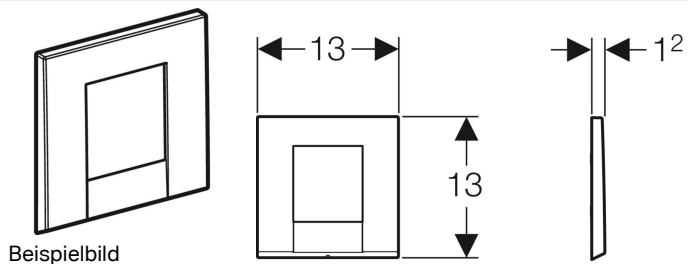

**Geberit Abdeckplatte Bolero**

Art.-Nr.	Farbe / Oberfläche	Werkstoff	VE1
241.922.11.1	weiß-alpin	Zinkdruckguss	1 St.
241.922.21.1	hochglanz-verchromt	Zinkdruckguss	1 St.
241.922.46.1	mattverchromt	Zinkdruckguss	1 St.