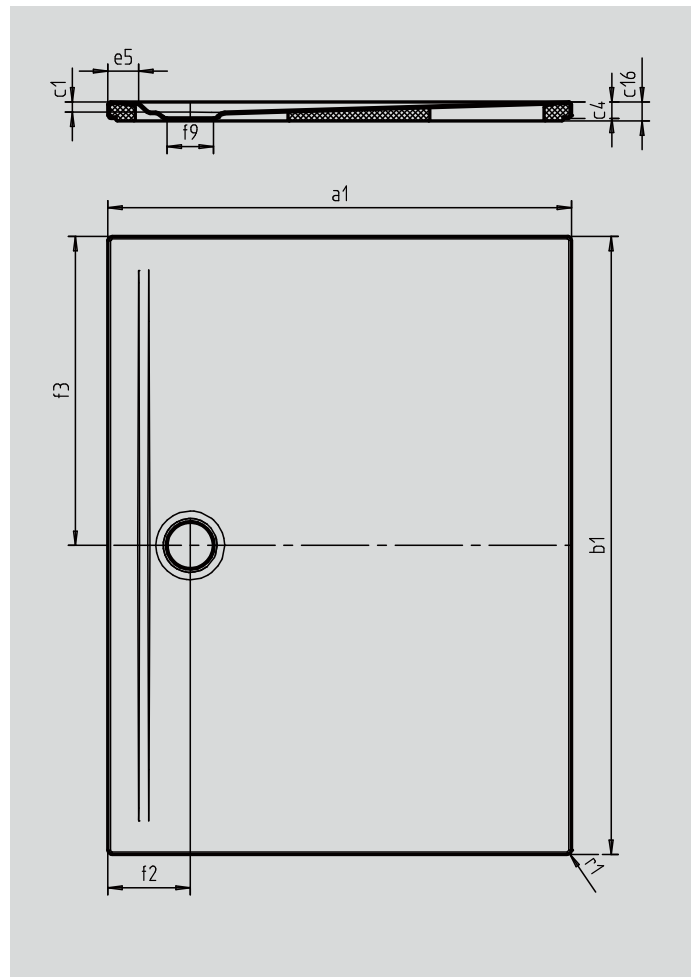

SUPERPLAN ZERO

- von drei Seiten schwellenlos begehbar
- besonders wandnaher Ablauf und gleichmäßiges Gefälle für eine durchgehend ebene Standfläche
- großzügige Gestaltung, nahtlose Übergänge für kleine und große Bäder
- klare Kanten und spitze Eckradien für minimale Fugen und eine einheitliche Optik
- geringe Aufbauhöhe für leichten, bodenebenen Einbau – auch bei Großformaten

Abbildung ähnlich

SECURE⁺

Modell		1600-5
Äußere Länge	a_1	900 mm
Äußere Breite	b_1	1600 mm
Tiefe Innen	c_1	20 mm
Randhöhe	c_4	32 mm
Höhe mit Wannenträger extraflach	c_{16}	37 mm
Randbreite	e_5	60 mm
Durchmesser Ablaufloch	f_9	Ø 90 mm
Abstand Wannrand bis Mitte Ablaufloch	$f_2; f_3$	160; 800 mm
Äußerer Radius	r_1	8 mm
Nettogewicht		37 kg
SECURE PLUS		Vollflächig