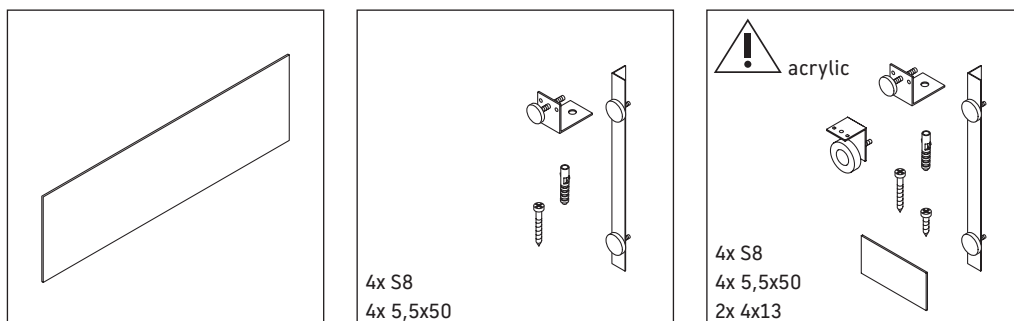

DuraStyle

DS 8939

Montageanleitung

DuraStyle # 7X0298

Alle weiteren Montageanleitungen beachten!

Verwendungshinweise

Technische Verbesserungen und optische Veränderungen an den abgebildeten Produkten behalten wir uns vor.