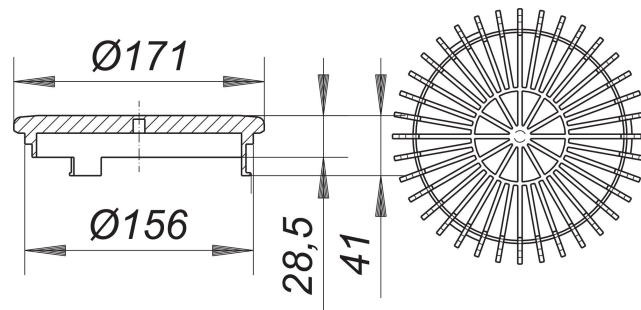

Flachrost S 15, d: 170 mm

Artikelnummer: 590183

GTIN: 4001636590183

Rabattgruppe: 10

Beschreibung:

Flachrost S 15, d: 170 mm

passend zu den Dachabläufen 62 und 64 sowie zu den Aufstockelementen 630.

Nur zur vorübergehenden Verwendung während der Bauzeit!

Material:

Polypropylen, UV-stabilisiert