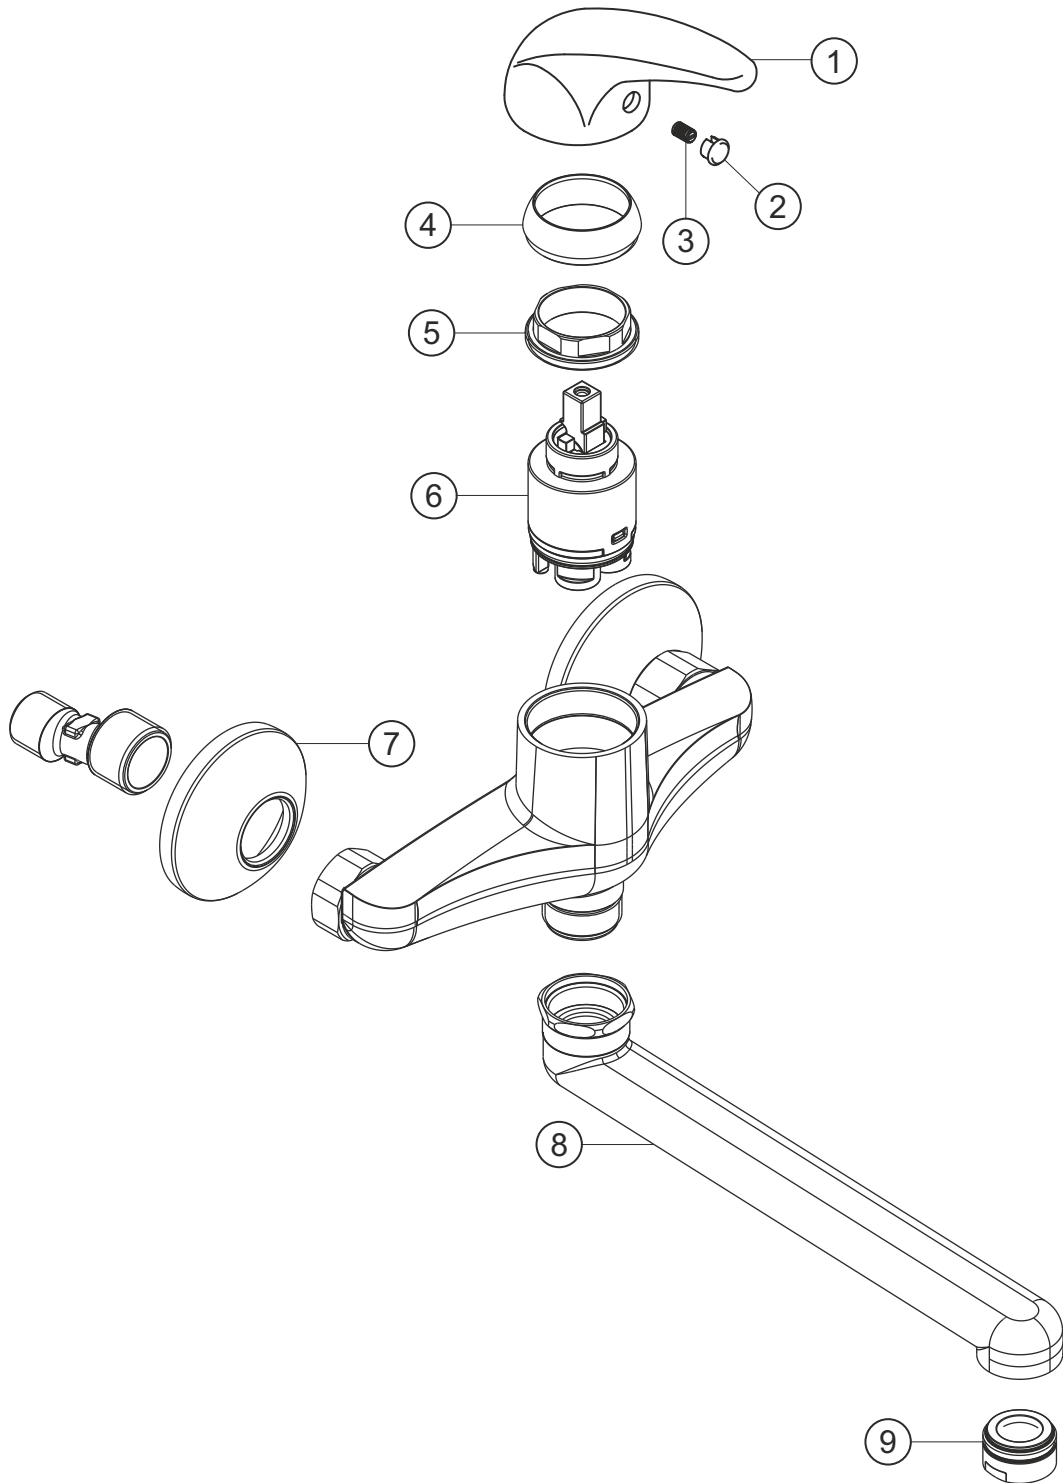

LARGO
Wandbatterie
chrom
52.144000.1.01

herzbach

LARGO
Wandbatterie
chrom
52.144000.1.01

Ersatzteilliste

Pos.	Beschreibung	Art.-Nr.	Preisgruppe	VE
1	Griffhebel	80.432400.1.01	7	1
2	Griffstopfen	80.136800.1.09	1	1
3	Inbussschraube	80.138122.1.09	1	1
4	Glockenkappe	80.075500.1.01	2	1
5	Konerring	80.500000.1.09	2	1
6	Kartusche	80.195300.1.09	7	1
7	S-Anschluss mit Rosette	80.110400.1.01	3	1
8	Auslauf	80.012200.1.01	9	1
9	Perlator	80.055900.1.01	2	1

herzbach