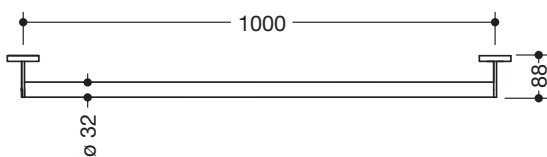

### Haltegriff 900.36.00740

- gerade Stange mit zur Wand ausgeführten Stützen und Rosetten
- Achsmaß 1000 mm, 88 mm tief
- Stangendurchmesser 32 mm, Rohrstärke 2 mm, Rosettendurchmesser 70 mm
- aus hochwertigem Edelstahl, verchromt
- inklusive korrosionsfreiem und geprüftem HEWI Befestigungsmaterial zur Wandmontage sowie Dichtband zur Abdichtung der Bohrpunkte

### Abmessungen in mm