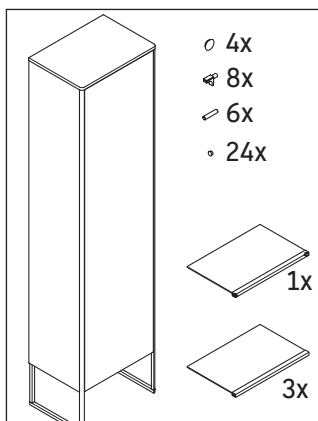

XSquare

XS 1314 L/R

Montageanleitung

Verwendungshinweise

Die Badmöbelserie entspricht den gültigen Normen und Richtlinien zum Zeitpunkt der Auslieferung und ist für den Einsatz in Bädern konzipiert. Eine direkte Benetzung mit Wasser z. B. beim Duschen ist zu vermeiden.

Technische Verbesserungen und optische Veränderungen an den abgebildeten Produkten behalten wir uns vor.

Order no. XS1314/18.02.1