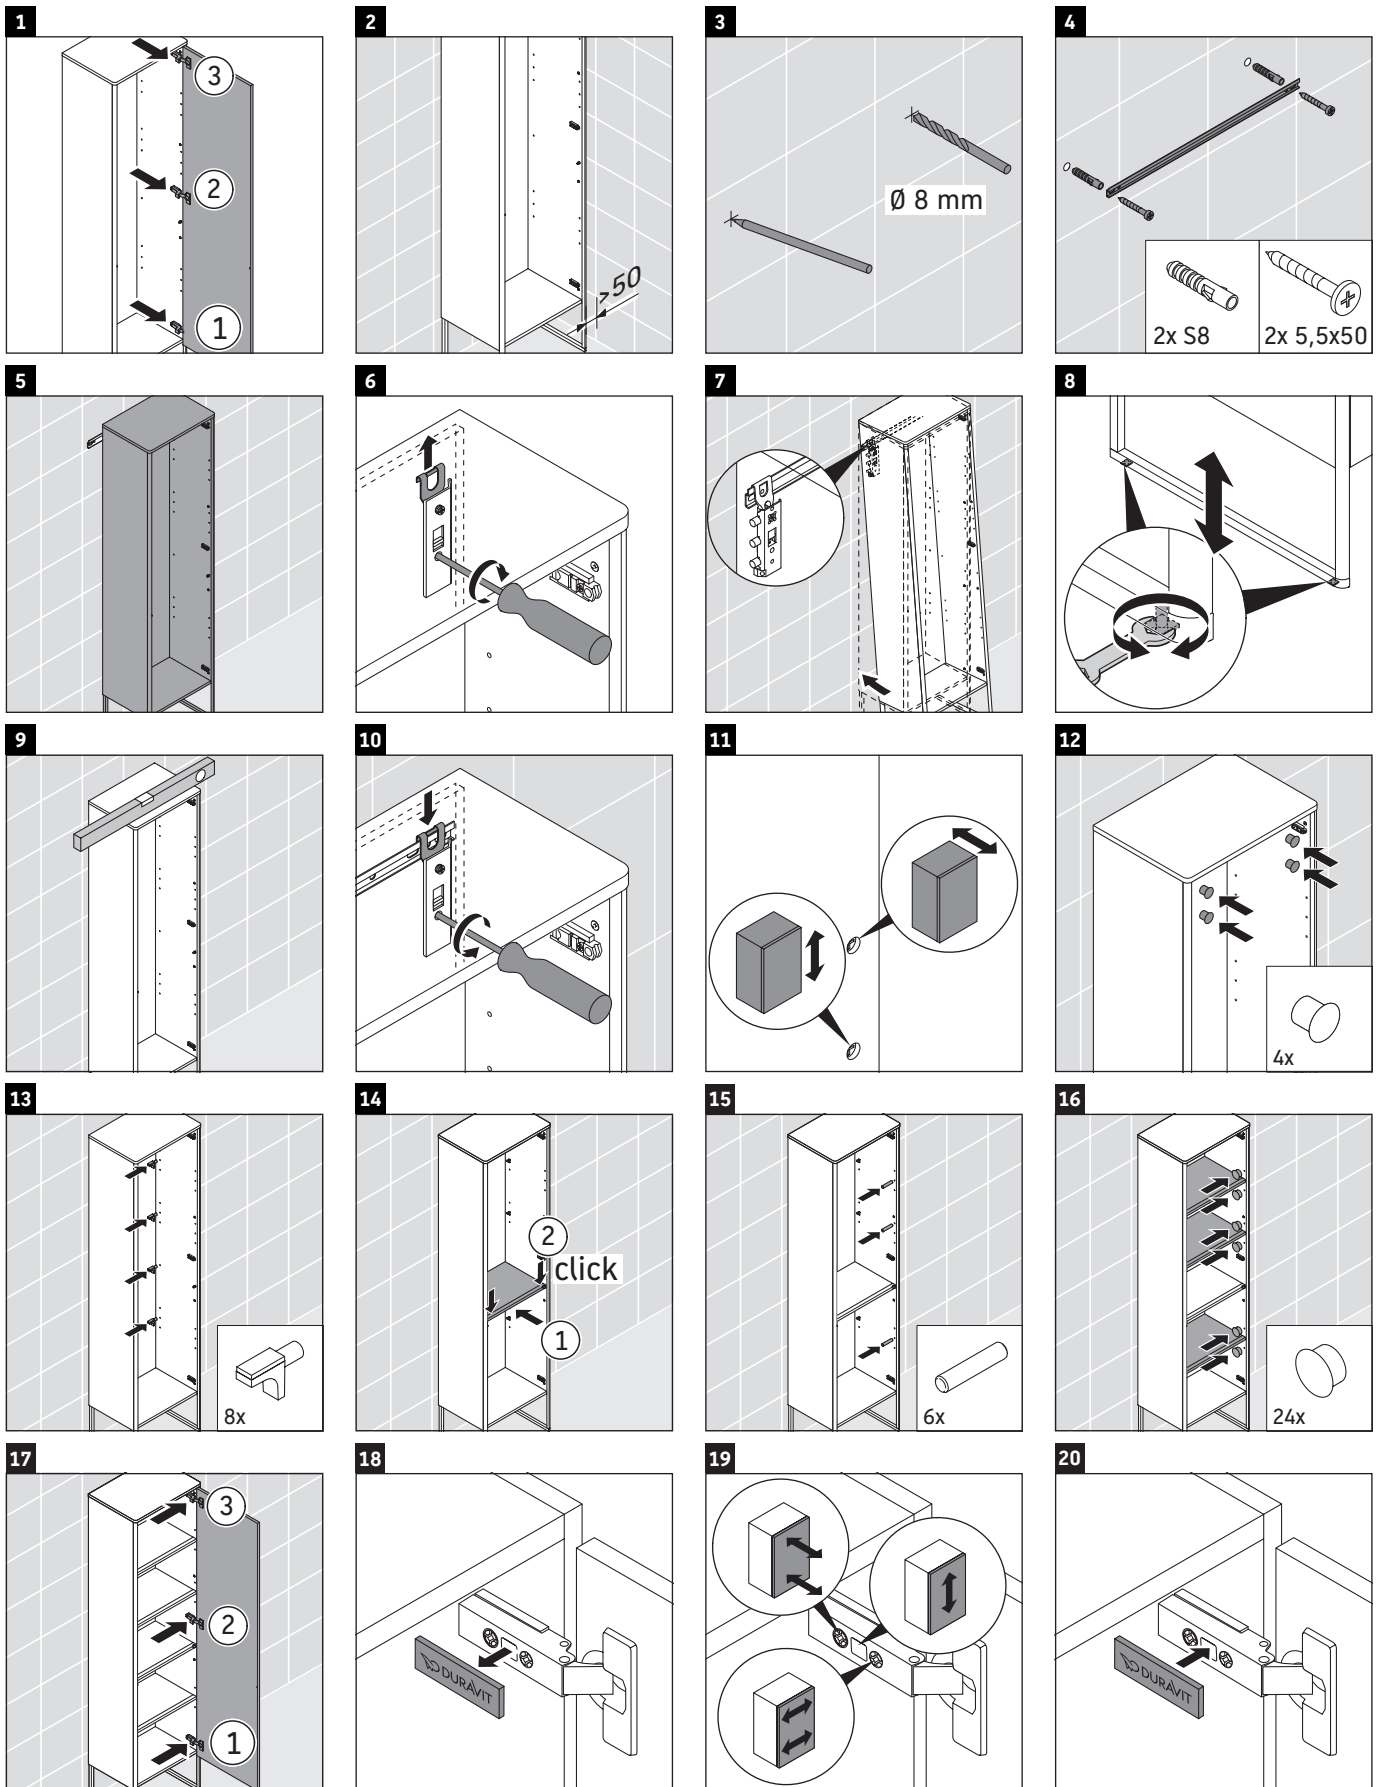

XSquare

XS 1314 L/R

Montageanleitung

Verwendungshinweise

Die Badmöbelserie entspricht den gültigen Normen und Richtlinien zum Zeitpunkt der Auslieferung und ist für den Einsatz in Bädern konzipiert. Eine direkte Benetzung mit Wasser z. B. beim Duschen ist zu vermeiden.

Technische Verbesserungen und optische Veränderungen an den abgebildeten Produkten behalten wir uns vor.

Order no. XS1314/18.02.1