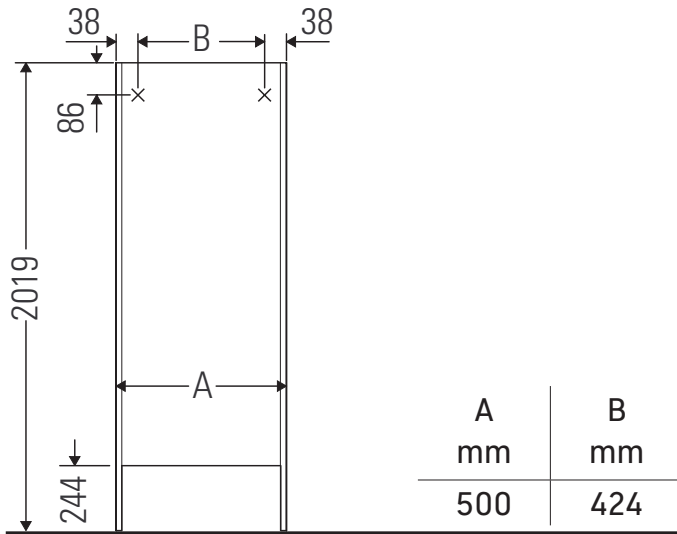

XSquare

XS 1314 L/R

Montageanleitung

Verwendungshinweise

Die Badmöbelserie entspricht den gültigen Normen und Richtlinien zum Zeitpunkt der Auslieferung und ist für den Einsatz in Bädern konzipiert. Eine direkte Benetzung mit Wasser z. B. beim Duschen ist zu vermeiden.

Technische Verbesserungen und optische Veränderungen an den abgebildeten Produkten behalten wir uns vor.

Order no. XS1314/18.02.1