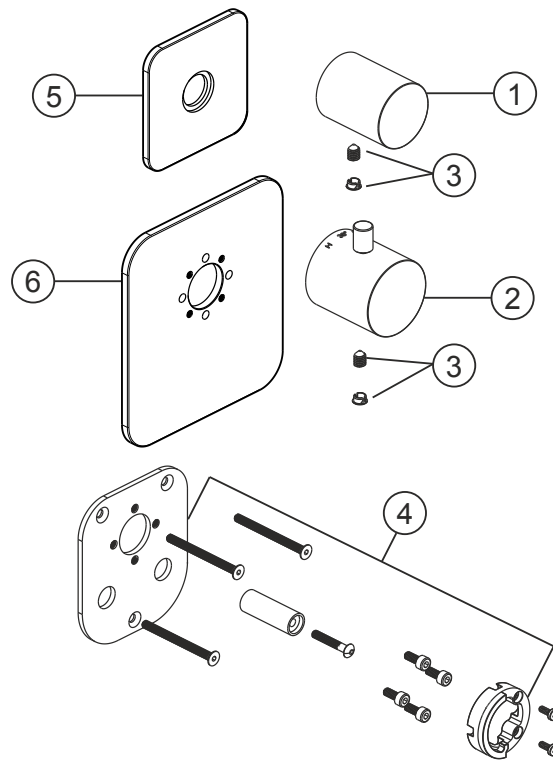

LOGIC XL 1 / 1+

Universal-Thermostatmodul

Farbset chrom

36.521015.1.01

LOGIC XL 1 / 1+

Universal-Thermostatmodul

Farbset chrom

36.521015.1.01

Ersatzteilliste

Pos.	Beschreibung	Art.-Nr.	Preisgruppe	VE
1	Absperrgriff	80.520001.1.01	9	1
2	Thermostatgriff	80.520000.1.01	10	1
3	Inbusschraube mit Abdeckung	80.138400.1.01	2	1
4	Montagesatz für Thermostatblende	80.520008.1.09	9	1
5	Ventilblende	80.520003.4.01	10	1
6	Thermostatblende	80.520002.4.01	13	1