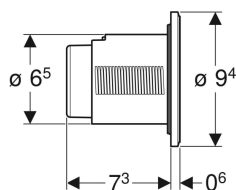

**Geberit Typ 01 Fernbetätigung pneumatisch, für 2-Mengen-Spülung, UP-Drücker**

Beispielbild

**Verwendungszwecke**

- Zur UP-Montage
- Für Delta UP-Spülkästen 12 cm
- Für Sigma UP-Spülkästen 12 cm
- Für Omega UP-Spülkästen 12 cm
- Für Kappa UP-Spülkästen 15 cm
- Für AP140 AP-Spülkästen

**Eigenschaften**

- Bauform rund
- Mit Geberit Betätigungsplatten für 1-Mengen-Spülung, 2-Mengen-Spülung und Spül-Stopp-Spülung oder Geberit Abdeckplatte kombinierbar

**Technische Daten**

Betätigungskraft | < 25 N

**Lieferumfang**

- Drücker
- Heber pneumatisch
- Pneumatikschlauch Länge 2 m
- Leerrohr Länge 1,7 m
- UP-Dose mit Bauschutz
- Befestigungsmaterial

Art.-Nr.	Farbe / Oberfläche	Werkstoff	VE1	VE2
116.042.JQ.1	chrom matt / easy-to-clean-beschichtet	Kunststoff	1 St.	10 St.