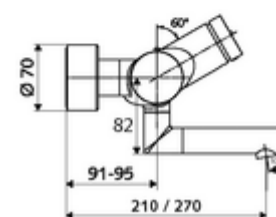

Artikelnummer: 01 658 06 99

Aufputz-Waschtisch-Armatur VITUS VW-SC-T Mischwasser, ThermoProtect-Thermostat

Manuelle Auslösung mit automatischem Schließvorgang. Einfache Laufzeiteinstellung.

Lieferumfang

- Selbstschluss-Aufputz-Waschtisch-Armatur
 - Selbstschlussknopf SC
 - ThermoProtect-Thermostat nach EN 1111, entriegelbare/arretierbare Temperatursperre 38 °C, Verbrühungsschutz bei Ausfall der Kaltwasserversorgung
 - Ventil (mechanisch) zur Durchführung einer thermischen Desinfektion (gemäß DVGW Arbeitsblatt W 551)
 - Selbstschlusskartusche SC II
 - 2 Rückflussverhinderer RV (EN 1717: EB)
 - Schwenkbarer Auslauf (arretierbar) mit Strahlregler
- 2 S-Anschlüsse und Rosetten (tiefeinstellbar)

Technische Daten

- Laufzeit: 2 - 15 s einstellbar (7 s Werkseinstellung)
- Durchfluss: max. 5 l/min druckunabhängig
- Fließdruck: 1,0 - 5,0 bar
- Max. Betriebstemperatur: 70 °C (80 °C für thermische Desinfektion)
- Werkstoff: Auslauf Messing konform TrinkwV; Gehäuse Messing konform TrinkwV
- Oberfläche: chrom
- Ausladung bis Mitte Strahlregler: 270 mm
- Anschluss: 2x DN 15 G 1/2 AG
- Zertifikate: PA-IX 38234/IO, Belgaqua
- Geräuschkategorie: I
- Durchflussklasse: O

Lieferdaten

- Gewicht: 5,08 kg/Stück
- Verpackungseinheit: 1

Empfohlene zugehörige Artikel

S-Anschlussset mit Vorabspernung

ArtikelNr.: 23 775 00 99