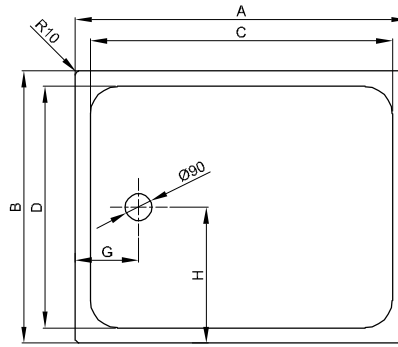

BetteUltra 1000 mm

Darstellung mit vormontiertem Minimum-Wannenträger (T1).

Information

Ab einer Schenkellänge von 1000 mm empfehlen wir den Einsatz eines Unterstützungsfußes B57-0232 oder des Unterstützungsfußes BetteLevel B57-0426.

Die UnterstützungsfüÙe B57-0232 und B57-0426 können nicht mit dem vormontiertem Minimum-Wannenträger (T1) kombiniert werden.

Lieferumfang

Inklusive schallreduzierender Antidröhn-Matten.

Duschwannen mit Schenkel ≥ 1000 mm

Duschwanne mit Schenkel ≤ 1000 mm

Darstellung mit vormontiertem Minimum-Wannenträger (T1).

Abmessung

Bestell-Nr.	MaÙe in mm	A	B	C	D	G	H
5879	1000 x 700 x 25	1000	700	900	600	210	350
1650	1000 x 750 x 25	1000	750	900	650	210	375
5490	1000 x 800 x 25	1000	800	900	700	210	400
1660	1000 x 900 x 25	1000	900	900	800	210	450
5940	1000 x 1000 x 25	1000	1000	900	900	210	500