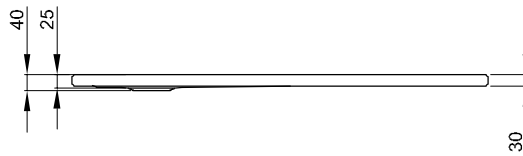

BetteUltra 1000 mm

Darstellung mit vormontiertem Minimum-Wannenträger (T1).

Information

Ab einer Schenkellänge von 1000 mm empfehlen wir den Einsatz eines Unterstützungsfußes B57-0232 oder des Unterstützungsfußes BetteLevel B57-0426.

Die UnterstützungsfüÙe B57-0232 und B57-0426 können nicht mit dem vormontiertem Minimum-Wannenträger (T1) kombiniert werden.

Lieferumfang

Inklusive schallreduzierender Antidröhn-Matten.

Duschwannen mit Schenkel ≥ 1000 mm

Duschwanne mit Schenkel ≤ 1000 mm

Darstellung mit vormontiertem Minimum-Wannenträger (T1).

Abmessung

Bestell-Nr.	MaÙe in mm	A	B	C	D	G	H
5879	1000 x 700 x 25	1000	700	900	600	210	350
1650	1000 x 750 x 25	1000	750	900	650	210	375
5490	1000 x 800 x 25	1000	800	900	700	210	400
1660	1000 x 900 x 25	1000	900	900	800	210	450
5940	1000 x 1000 x 25	1000	1000	900	900	210	500