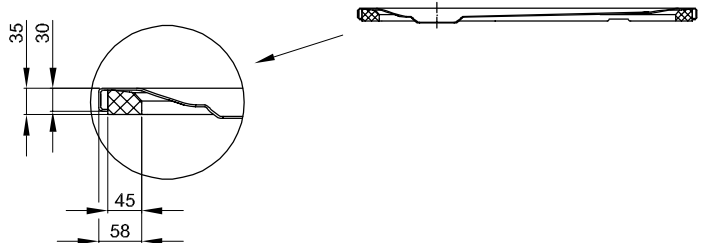

BetteUltra 1000 mm

Darstellung mit vormontiertem Minimum-Wannenträger (T1).

Information

Ab einer Schenkellänge von 1000 mm empfehlen wir den Einsatz eines Unterstützungsfußes B57-0232 oder des Unterstützungsfußes BetteLevel B57-0426.

Die UnterstützungsfüÙe B57-0232 und B57-0426 können nicht mit dem vormontiertem Minimum-Wannenträger (T1) kombiniert werden.

Lieferumfang

Inklusive schallreduzierender Antidröhn-Matten.

Duschwannen mit Schenkel ≥ 1000 mm

Duschwanne mit Schenkel ≤ 1000 mm

Darstellung mit vormontiertem Minimum-Wannenträger (T1).

Abmessung

Bestell-Nr.	MaÙe in mm	A	B	C	D	G	H
5879	1000 x 700 x 25	1000	700	900	600	210	350
1650	1000 x 750 x 25	1000	750	900	650	210	375
5490	1000 x 800 x 25	1000	800	900	700	210	400
1660	1000 x 900 x 25	1000	900	900	800	210	450
5940	1000 x 1000 x 25	1000	1000	900	900	210	500