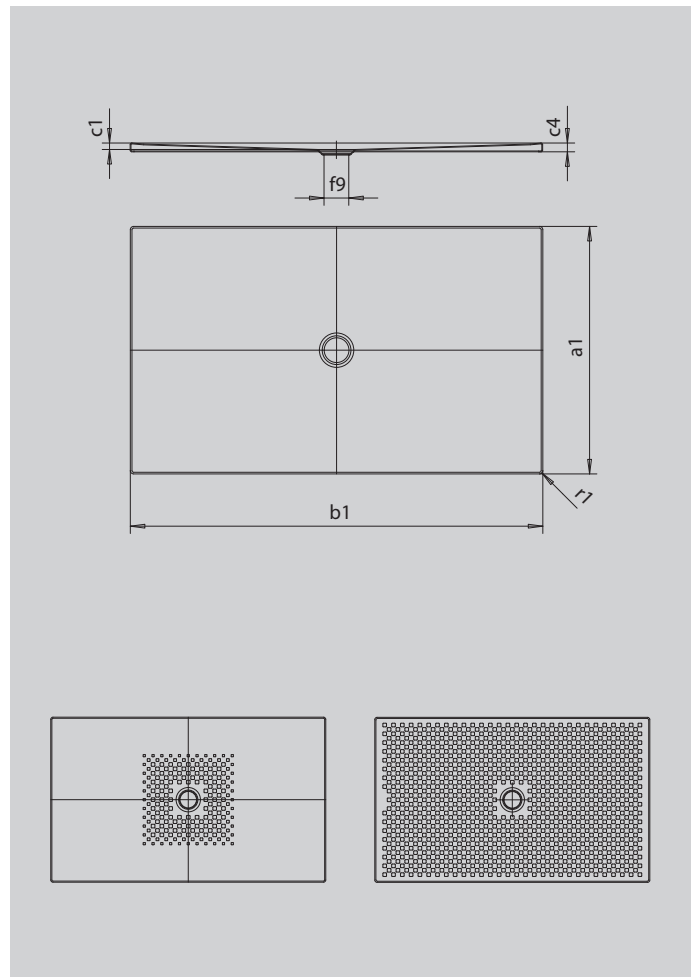

# SCONA

- harmonisches Design mit zentriertem Ablauf
- absolut bodeneben einbaubar
- aus KALDEWEI Stahl-Emaille
- Ablaufdeckel nahezu bündig in die Duschlfläche integriert (nur in Kombination mit den Ablaufgamituren KA 90)

Abbildung ähnlich

SECURE<sup>+</sup>

Modell		997
Äußere Länge	$a_1$	900 mm
Äußere Breite	$b_1$	1800 mm
Tiefe Innen	$c_1$	23 mm
Randhöhe	$c_4$	32 mm
Höhe mit Wannenträger extraflach	$c_{16}$	49 mm
Durchmesser Ablaufloch	$f_9$	Ø 90 mm
Äußerer Radius	$r_1$	12 mm
Nettogewicht		41 kg
Antislip		492 x 492 mm
Vollantislip		836 x 1748 mm
SECURE PLUS		Vollflächig