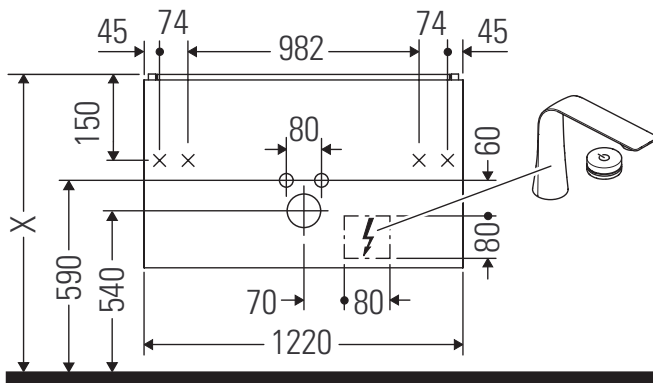

L-Cube

LC 6309

Montageanleitung

W mm	X mm
16	834

W mm	X mm
16	834

Viu # 234412

Verwendungshinweise

Die Badmöbelserie entspricht den gültigen Normen und Richtlinien zum Zeitpunkt der Auslieferung und ist für den Einsatz in Bädern konzipiert. Eine direkte Benetzung mit Wasser z. B. beim Duschen ist zu vermeiden.