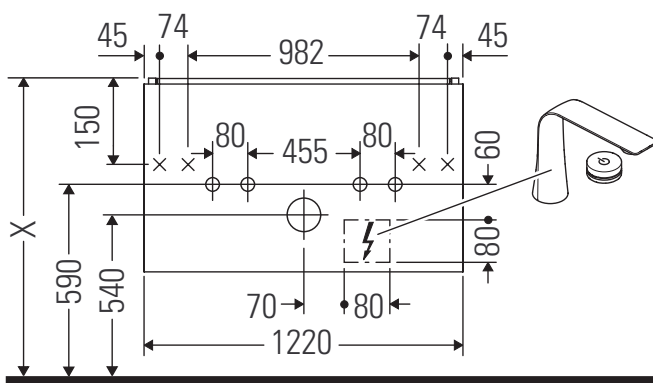

L-Cube

LC 6309

Montageanleitung

W mm	X mm
16	834

W mm	X mm
16	834

Viu # 234412

Verwendungshinweise

Die Badmöbelserie entspricht den gültigen Normen und Richtlinien zum Zeitpunkt der Auslieferung und ist für den Einsatz in Bädern konzipiert. Eine direkte Benetzung mit Wasser z. B. beim Duschen ist zu vermeiden.