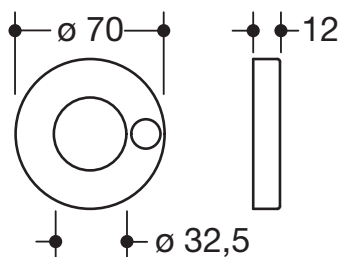

Rosettenkappe 67973

- für Stangensysteme System 900 mit Durchmesser 32 mm
- Rosettenbefestigung an Eckstütze mit Loch
- Durchmesser 70 mm
- aus hochwertigem Edelstahl, pulverbeschichtet in den HEWI Farben DX (Weiß tiefmatt), DC (Schwarz tiefmatt), AY (Hellgrau Perlglimmer tiefmatt) und SC (Dunkelgrau Perlglimmer tiefmatt)

Abmessungen in mm

Oberflächen/Farben

Alternative Oberfläche

Technische Änderungen vorbehalten, 25.03.2021