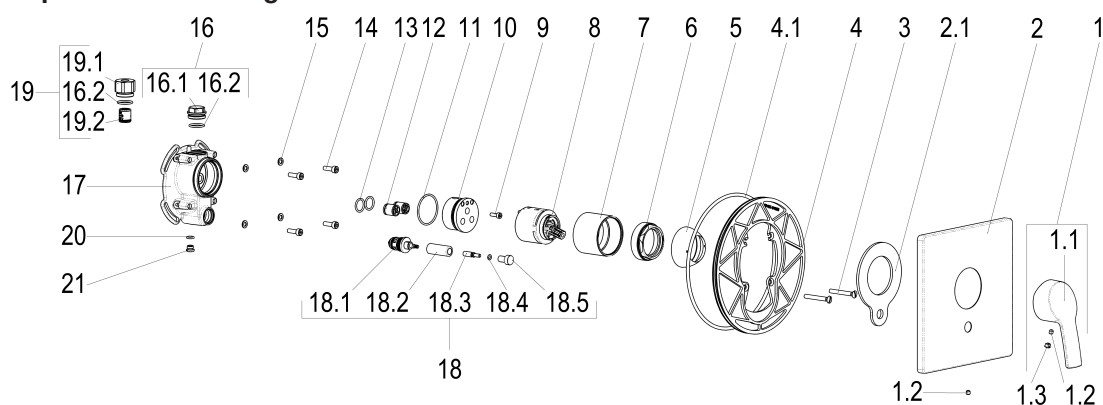

**Z054497-00012 SH WANNENARM. OMEGA_400 TEC-BOX****Produktabbildung****Maßzeichnung****Produktbeschreibung**

Fertigbauset Wannenarmatur
chrom
Umstellung automatisch
mit Montagetiefenausgleich
Steuergehäuse +/- 18 Grad verstellbar
eigensicher gegen Rückfließen

Ausschreibungstext

Z054497-00012
Heinrich Schulte
Fertigbauset Wannenarmatur
omega_400
chrom
Rosettenbreite 180 mm
Kartusche 44 mm
mit Heißwasser- und Durchflussbegrenzer
Umstellung automatisch
Werkstoffe nach TrinkwV und UBA
Hebel Metall
Montage mit Tec-box
mit Montagetiefenausgleich
Steuergehäuse +/- 18 Grad verstellbar
eigensicher gegen Rückfließen
optionales Zubehör mit Rohrbelüfter

Explosionszeichnung

Ersatzteilliste

Pos.	Beschreibung	Artikel-Nr.
01	SH BEDIENHEBEL OMEGA_400	HS54990-00010
02	SH ROSETTE FÜR UP BADEARMATUR	Z069497-50011
04	SH SENNKOPFSCHRAUBE M5 x 40	Z000073-00000
05	SH ROSETTE M48 X 1	Z009076-00010
06	SH VERSCHRAUBUNG F. SCHRAUBKAPPE	Z009078-00000
08	SH KARTUSCHE FÜR NORMALDRUCK	Z000070-00000
12	SH RÜCKFLUSSVERHINDERER PATRONE	Z028910-00000
16	SH GEWINDESTOPFEN M22x1	Z000184-00000
18	SH UP-UMSTELLUNG FÜR TEC- BOX	Z009483-00010
19	SH ROHRBELÜFTER FÜR TEC- BOX	Z028900-00000

Optionales Zubehör

Beschreibung	Artikel-Nr.
SH SCHLAUCHBRAUSEGARN. ASCONA_1	Z051531-00010
SH STABHANDBRAUSE 1/2" CHROM	Z093114-00010
SH UNIVERSALVERLÄNGERUNG TEC- BOX	Z009470-00000
SH KOPFBRAUSE ASCONA_1	Z051535-00010
SH STEUERKÖRPER TEC-BOX	Z069485-10005
SH WANDBRAUSEHALTER STANDARD	Z093705-00010
SH WANDANSCHLUSSBOGEN VARIABLE ET	Z093747-00010
SH REGENBRAUSE ASCONA_1	Z051536-00010
SH WANDSTANGENSET ASCONA_1	Z051533-00010
SH UNIVERSALVERLÄNGERUNG TEC- BOX	Z009471-00000
SH WANDSTANGENSET ASCONA_1	Z051532-00010
SH TEC-BOX EINBAUSET	Z051485-00000
SH DUSCHSYSTEM ASCONA_1	Z051534-00010