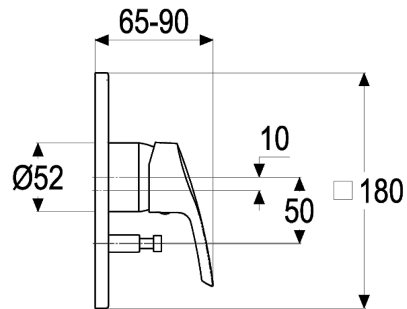

**Z054497-00012 SH WANNENARM. OMEGA_400 TEC-BOX****Produktabbildung****Maßzeichnung****Produktbeschreibung**

Fertigbauset Wannenarmatur
chrom
Umstellung automatisch
mit Montagetiefenausgleich
Steuergehäuse +/- 18 Grad verstellbar
eigensicher gegen Rückfließen

Ausschreibungstext

Z054497-00012
Heinrich Schulte
Fertigbauset Wannenarmatur
omega_400
chrom
Rosettenbreite 180 mm
Kartusche 44 mm
mit Heißwasser- und Durchflussbegrenzer
Umstellung automatisch
Werkstoffe nach TrinkwV und UBA
Hebel Metall
Montage mit Tec-box
mit Montagetiefenausgleich
Steuergehäuse +/- 18 Grad verstellbar
eigensicher gegen Rückfließen
optionales Zubehör mit Rohrbelüfter

Explosionszeichnung

Ersatzteilliste

Pos.	Beschreibung	Artikel-Nr.
01	SH BEDIENHEBEL OMEGA_400	HS54990-00010
02	SH ROSETTE FÜR UP BADEARMATUR	Z069497-50011
04	SH SENNKOPFSCHRAUBE M5 x 40	Z000073-00000
05	SH ROSETTE M48 X 1	Z009076-00010
06	SH VERSCHRAUBUNG F. SCHRAUBKAPPE	Z009078-00000
08	SH KARTUSCHE FÜR NORMALDRUCK	Z000070-00000
12	SH RÜCKFLUSSVERHINDERER PATRONE	Z028910-00000
16	SH GEWINDESTOPFEN M22x1	Z000184-00000
18	SH UP-UMSTELLUNG FÜR TEC- BOX	Z009483-00010
19	SH ROHRBELÜFTER FÜR TEC- BOX	Z028900-00000