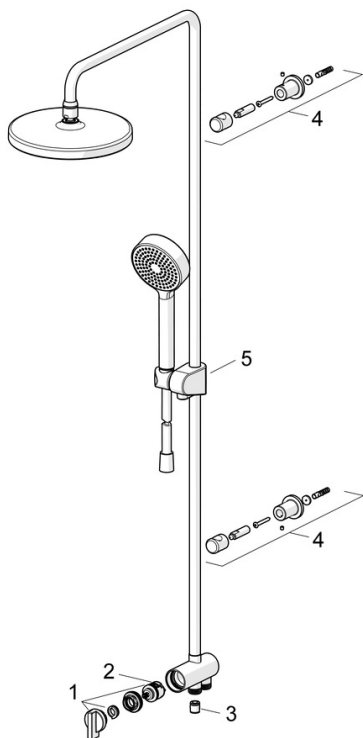

Ersatzteile

SP44380200

	Name	Art.-Nr.
01	Umsteller, automatisch	59914119
02	Umstellung	59914183
03	RV-Patrone, DN15	59914250
04	Duschrohr-Halter	59914773
05	Schieber	59914392
N.I.	Brauseschlauch, L=1000, G1/2xG1/2	59913813