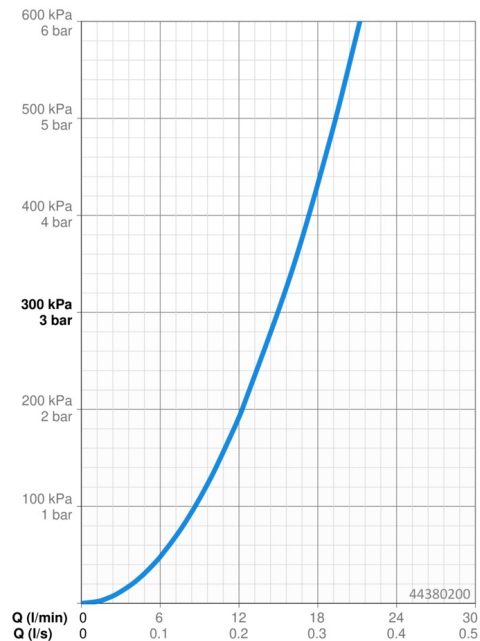

Technische Daten

Durchflusseigenschaften

Durchfluss bei 3 bar	15.0 / 15.6 l/min
Druckverlust bei einem Durchfluss von 0,2 l/s	1.8 bar

Technische Eigenschaften

DN-Größe (Nennmaß)	DN 15
Warmwasserversorgung	max. +70°C
Arbeitsdruck	1-10 bar
Anschlussgröße	G1/2
Ausladung	407 mm
Sicherungseinrichtung (EN1717)	EB
Werkstoff	Messing

Vorschriften

EN Standard	EN 1112, EN 1113
Geräuschklasse	I (ISO 3822)

Zulassungen und Deklarationen

Konformitätserklärung	DoC