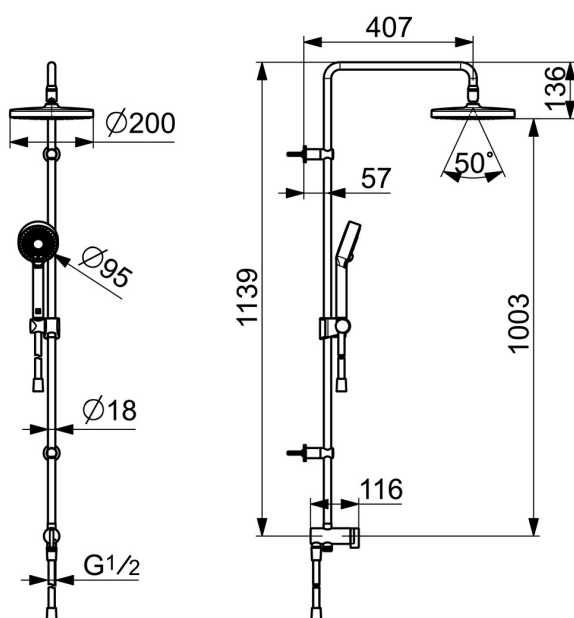

EAN: 4057304010996  
[static.hansa.com/44380200](http://static.hansa.com/44380200)

- Dusche
- Wandmontage
- Chrom
- Drehumsteller, druckunabhängig
- Handbrause, Brausestange, Kopfbrause, Verstellbare Brausestangehalterung, Brauseschlauch (1750 mm), Variable Montagemöglichkeit, Schwenkbares Kugelgelenk, Anti-Kalk-Technik
- Normal – Gleichmäßiger und weicher Wasserstrahl, Erfrischend – Starker Wasserstrahl, aktiviert und erfrischt den Körper, Entspannend – Sanfter Wasserstrahl, angenehm für den ganzen Körper
- Rückflussverhinderer
- Anschluss über flexible Druckschläuche
- Kürzbar
- 3-strahlig

### Technische Eigenschaften

DN-Größe (Nennmaß)	<b>DN 15</b>
Warmwasserversorgung	<b>max. +70°C</b>
Arbeitsdruck	<b>1-10 bar</b>
Anschlussgröße	<b>G1/2</b>
Ausladung	<b>407 mm</b>
Sicherungseinrichtung (EN1717)	<b>EB</b>
Werkstoff	<b>Messing</b>