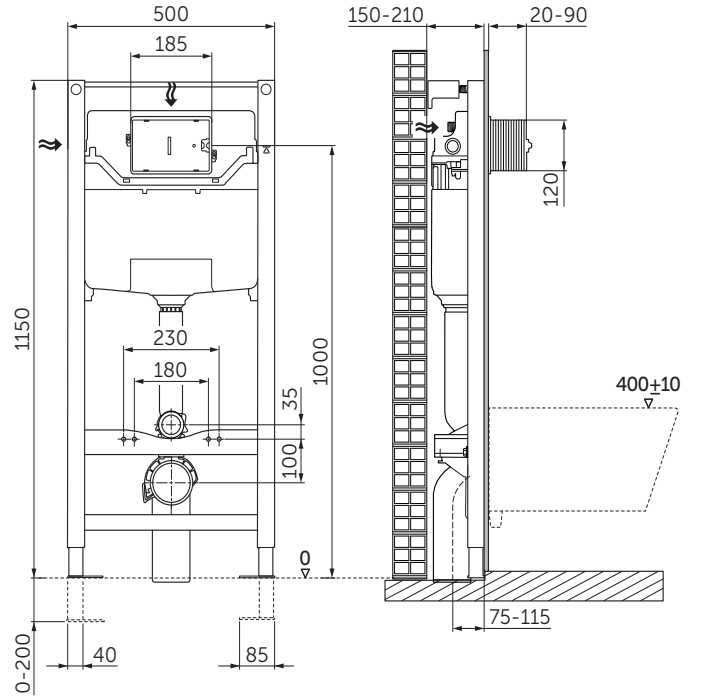

# PROSYS

WC Frame 120

Installation - Installazione - Installation - Montage - Instalación - Montering - Монтаж  
 Montáž - Paigaldamine - Εγκατάσταση - Beszerelés - Montavimas - Montāža - Instalare  
 Инсталација - Montaž - Установка - Montaža - Montáž - Montaj - Інсталяція

(dimensions in millimeters)

4

5

6 A

6 B

7

9 A

8

9 B

9 C

10

> 660

**i**

R029867

**i**

• 6L