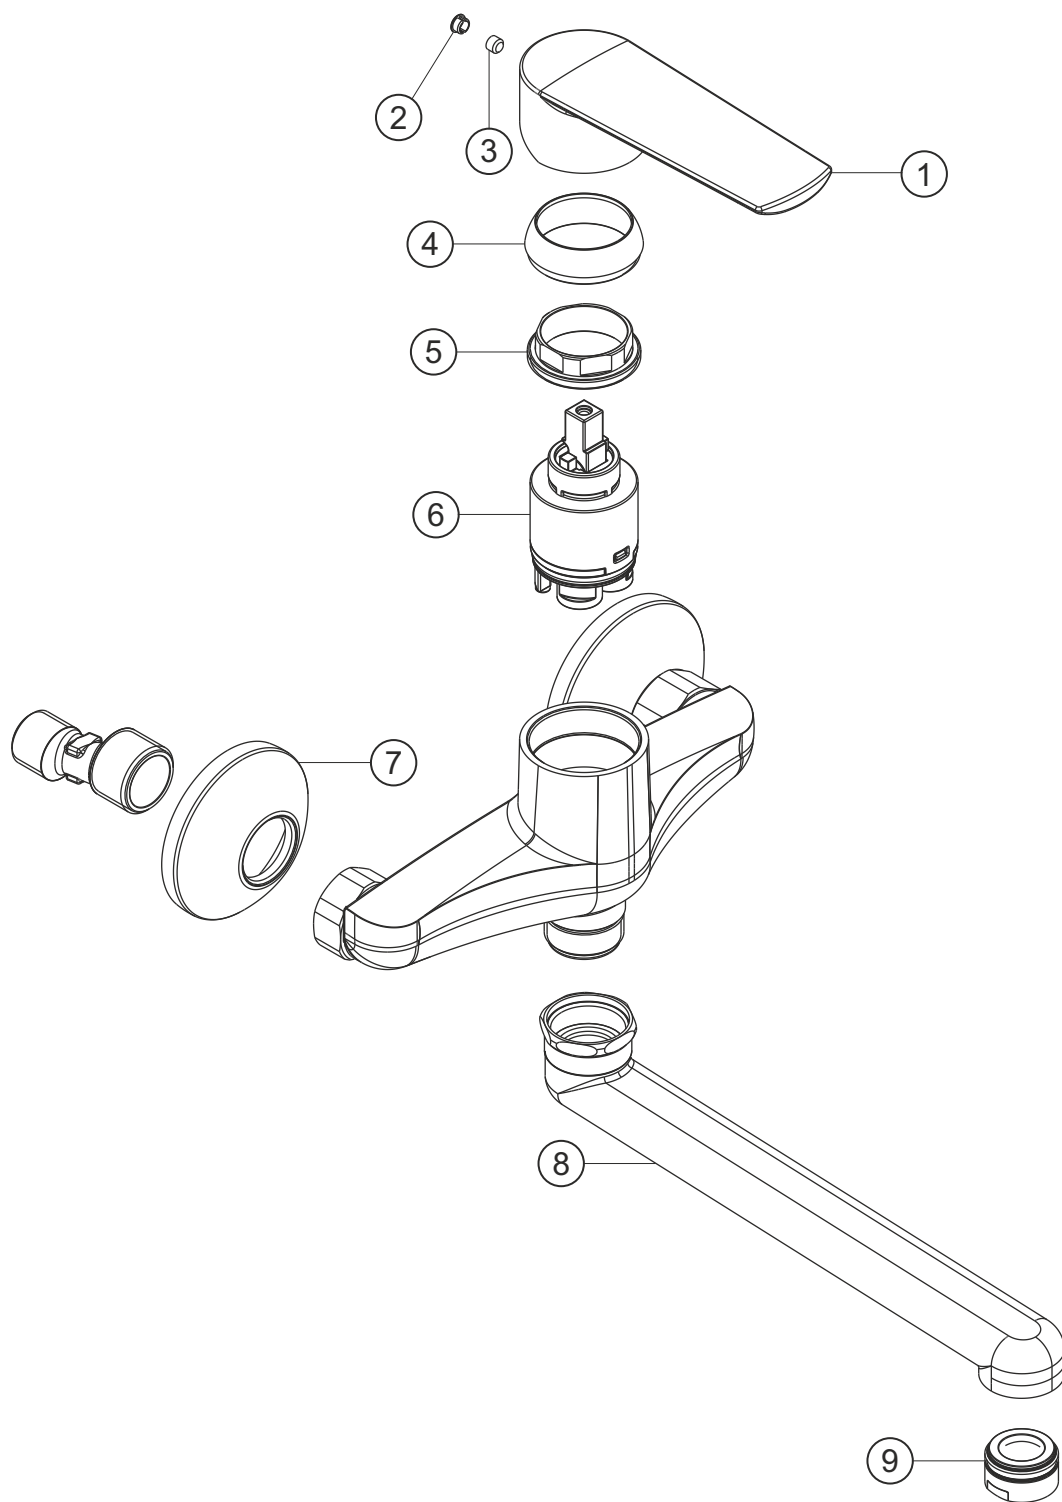

VENTURA
Wandbatterie
chrom
51.100400.1.01

herzbach

VENTURA
Wandbatterie
chrom
51.100400.1.01

Ersatzteilliste

Pos.	Beschreibung	Art.-Nr.	Preisgruppe	VE
1	Griffhebel	80.433000.1.01	7	1
2	Griffstopfen	80.138100.1.01	2	1
3	Inbussschraube	80.138122.1.09	1	1
4	Glockenkappe	80.076900.1.01	3	1
5	Konerring	80.502000.1.09	2	1
6	Kartusche	80.195500.1.09	7	1
7	S-Anschluss mit Rosette	80.110400.1.01	3	1
8	Auslauf	80.012200.1.01	9	1
9	Perlator	80.055900.1.01	2	1

herzbach