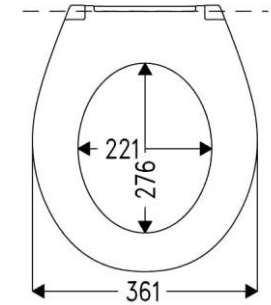

Deltano

oval

2 Deckelpuffer DP97
4 Sitzpuffer SP97

Öffnungswinkel max. 110°

Sandwich

gleichmäßig

Gesamtlänge: 434 mm

WC-Sitz Modell	
Material	Duroplast
DIN 19516	Mit Edelstahlscharnier erfüllt WC-Sitz DIN 19516
Wertigkeit	Gehoben
Benutzerprofil	Öffentlich / normale Belastung
VPE	  7 168
Farben	Art.-Nr.
weiß-alpin	505575
Bahama beige	505555
Pergamon	508127
Manhattan	510767

Scharnier					Sitzlänge in Abhängigkeit vom Scharnier in mm*		
Code	Bild	Material	Besonderheit	Befestigungsart	Verstellungssystem	I	II
B0302Y	 Schraubenlänge 70 mm	Edelstahl		BVU FastFixmutter	2 Punkt	441,0	427,0
<small>* gilt für Keramiken mit einem Lochabstand von 155 mm +/- 3 mm und Löchern mit Ø 15 mm. Falls der Lochabstand der Keramiken von 155 mm abweicht, empfehlen wir die Verwendung eines Excenterscharniers. Die oben gemachte Angabe zur effektiven Sitzlänge gilt dann jedoch nicht mehr, sie bezieht sich ausschließlich auf einen Lochabstand von 155 mm und weicht dann ggf. geringfügig ab.</small>							