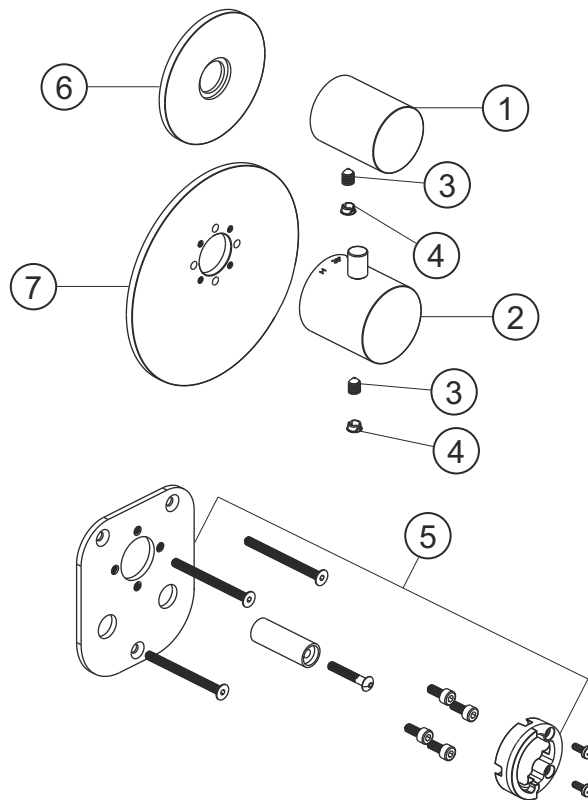

DEEP WHITE

Universal-Thermostatmodul XL1/1+

Farbset weiß matt

23.521010.1.07

herzbach

DEEP WHITE

Universal-Thermostatmodul XL1/1+

Farbset weiß matt

23.521010.1.07

Ersatzteilliste

Pos.	Beschreibung	Art.-Nr.	Preisgruppe	VE
1	Absperrgriff	80.520001.1.07	9	1
2	Thermostatgriff	80.520000.1.07	11	1
3	Inbussschraube	80.029002.1.09	1	1
4	Griffstopfen	80.138400.1.07	3	1
5	Montagesatz Thermostat	80.520008.1.09	9	1
6	Blende Ventil	80.520003.1.07	10	1
7	Blende Thermostat	80.520002.1.07	12	1