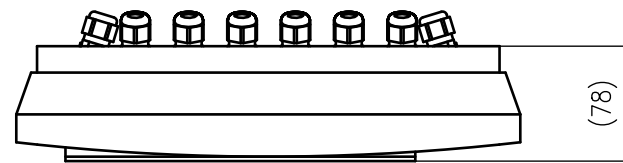

Side view

Front view

Isometric view

Top view

Unterliegt nicht dem Änderungsdienst/ Not subject to change management		Maßstab/ Scale: 1:5	Format/ Size: A3
Revision 22.06.2016	Profibus – DP – 8860200		