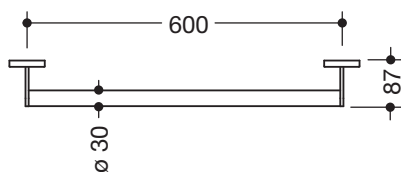

### Haltegriff 900.36.03340

- gerade Stange mit zur Wand ausgeführten Stützen und Rosetten
- Achsmaß 600 mm, 87 mm tief
- Stangendurchmesser 30 mm, Rohrstärke 2 mm, Rosettendurchmesser 70 mm
- aus hochwertigem Edelstahl, verchromt
- inklusive korrosionsfreiem und geprüftem HEWI Befestigungsmaterial zur Wandmontage sowie Dichtband zur Abdichtung der Bohrpunkte
- geeignet für alle HEWI Einhängesitze

### Abmessungen in mm