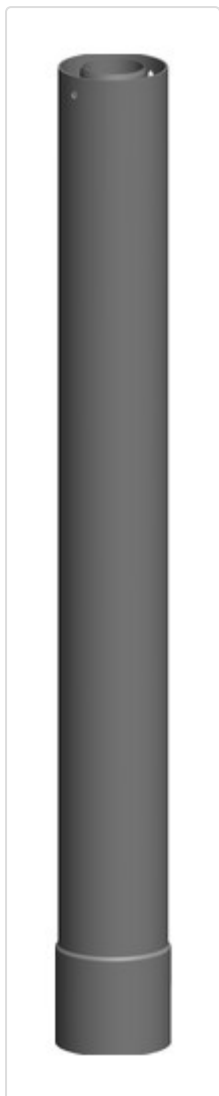

Datenblatt für Artikel 620458

AT Verlängerung Dachhochführung DN60/100 schwarz Aufbaulänge 955mm

STAMMDATEN

Artikel-Typ	Produkt
GTIN	4250190646908
Einheit Inhalt	Stück
Einheit Bestellung	Stück
Mindestbestellmenge	1.00000 Stück
Bestellschritt	1.00000 Stück
Ursprungsland	DE
Zolltarifnummer	39174000

Datenblatt für Artikel 620458

LOGISTISCHE DATEN (INKL. GRUNDVERPACKUNG)

Breite	125.00000 mm
Höhe	1035.00000 mm
Tiefe	125.00000 mm
Gewicht	1.29200 kg

BESCHREIBUNG

Verlängerung Dachhochführung DN60/100
schwarz Aufbaulänge 955mm
T120 H1 W 2 O00 LI E U1
KONZENTRISCHE - ABGASSYSTEME
AT Verlängerung Dachhochführung
DN60/100 schwarz Aufbaulänge 955mm

Datenblatt für Artikel 620458

BILDER