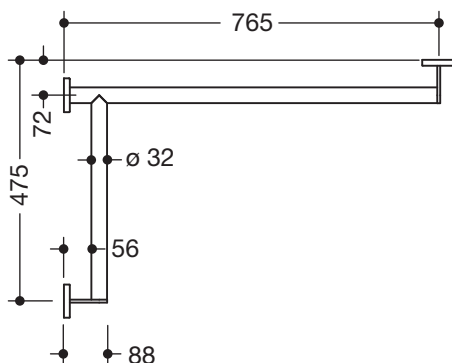

Abmessungen in mm

Oberflächen/Farben

Alternative Oberflächen

Technische Änderungen vorbehalten, 26.03.2021

HEWI Heinrich Wilke GmbH
Postfach 1260
D-34442 Bad Arolsen

Telefon: +49 5691 82-0
Telefax: +49 5691 82-319

info@hewi.de
www.hewi.com