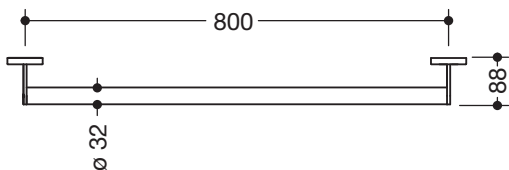

Abmessungen in mm

Oberflächen/Farben

Alternative Oberflächen

Technische Änderungen vorbehalten, 26.03.2021

HEWI Heinrich Wilke GmbH
Postfach 1260
D-34442 Bad Arolsen

Telefon: +49 5691 82-0
Telefax: +49 5691 82-319

info@hewi.de
www.hewi.com