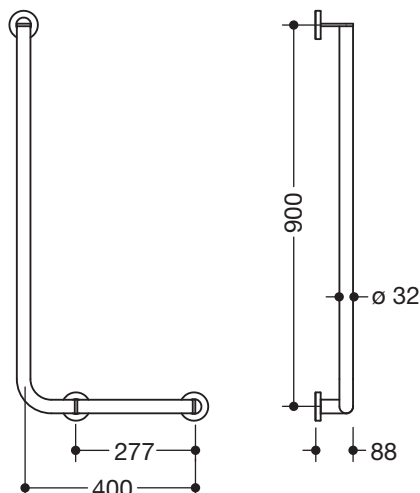

Winkelgriff 900.22.103XA

- senkrecht und waagrecht angeordnete, im rechten Winkel verbundene Stangen mit Befestigungsrosetten
- Ausführung rechts
- waagerechte Länge 400 mm, senkrechte Länge 900 mm, 88 mm tief
- Stangendurchmesser 32 mm, Rohrstärke 2 mm, Rosettendurchmesser 70 mm
- aus hochwertigem Edelstahl, matt geschliffen
- geeignet für HEWI Einhängesitze 900.51..., 950.51..., 802.51... und 801.51.100, 801.51D100 und 801.51FR101
- inklusive korrosionsfreiem und geprüfem HEWI Befestigungsmaterial zur Wandmontage sowie Dichtband zur Abdichtung der Bohrpunkte

Abmessungen in mm

Oberfläche

XA

Alternative Oberflächen

Chr

DX

DC

AY