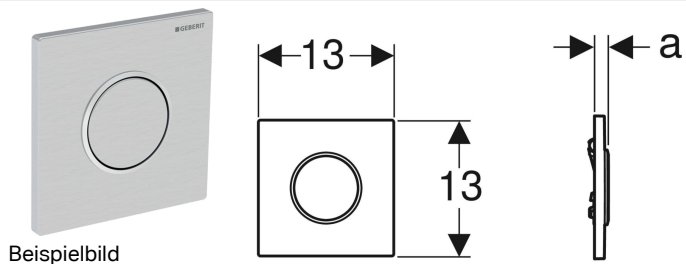

Geberit Typ 10 Betätigungsplatte für Urinalsteuerung mit pneumatischer Spülauslösung

Art.-Nr.	Farbe / Oberfläche	Werkstoff	B	H	T	VE1
241.915.KH.1	Platte und Tasten: hochglanz-verchromt Designring: mattverchromt	Kunststoff	11 cm	11 cm	1.3 cm	1 St.